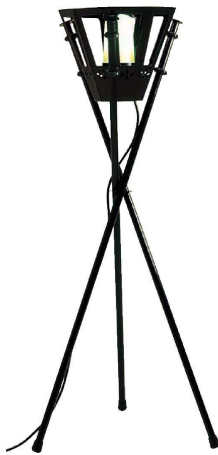

④ 演出用かがり火 松明 (2台1組) (ZSI-70) ■ ¥183,000
1-2585-0401 電気照明式 SX-003
1-2585-0402 専用ろうそく式 SX-001 ¥143,000
φ400×H1,430
材質：本体 スチール製ホーロー仕上
パイプ コーティング加工
※専用ろうそく式のろうそくは別売です。
⑥を参照して下さい。
※写真は電気照明式です。

⑤ 演出用かがり火 松明 小型 (ZSI-71) ■ ¥115,000
1-2585-0501 電気照明式 SX-004 ¥115,000
1-2585-0502 専用ろうそく式 SX-005 ¥114,000
φ400×H960
材質：本体 スチール製ホーロー仕上
パイプ 黒塗り加工
※専用ろうそく式のろうそくは別売です。
⑥を参照して下さい。
※写真はろうそく式です。

⑥ 松明専用ろうそく (20本入) (ZSI-72) ■ ¥46,000
1-2585-0601 SL-001 ¥46,000 (4.5時間用) φ53×H430
1-2585-0602 SL-002 ¥40,000 (3時間用) φ53×H260
※燃焼時間は目安です。風向・風力など利用状況により変化します。