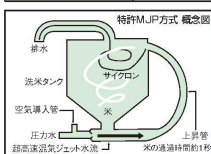

- 1-0291-0101 70型 (5升用) φ360×H630 ¥96,000
- 1-0291-0102 150型 (8升用) φ470×H640 ¥117,000

- 水道工事は要りません。
- 普通の水道蛇口に取付、取り外しがワンタッチできるパッチ付です。

2 超音波 ジェット洗米器 KO-ME 300型 (2斗用) (給水ホースφ25) 受納

- (ASV-31) 1-0291-0201 ¥190,000
- φ420×H880
- 水道工事は要りません。
- 水道直結式。配管は原則として25Aが必要です。

1. ジェット気泡によるパーフェクトな米研ぎ

- お米の1粒1粒を完全に研ぎます。
- MJP方式により耐熱性菌の数が激減する為、炊き上がり後保温しても変色せず、臭いも出ません。

2. 水道量を節約、洗米、浸漬時間を短縮

- 水道量は従来品や手研ぎに比べ1/2~1/4で、洗米時間も大幅に短縮します。
- ヌカを完全に除去するため、浸漬時間も30分以内でOK。

3. 据え付けがカンタンでノーメンテナンス

- ステンレス製でシンプル設計により、故障が少なくお手入れも簡単です。
- 水道蛇口につなぐだけでOKです。

4 超小型 洗米機 MiNi ポリシャー MP-45型 (ASV-55) 受納

- 1-0291-0401 ¥280,000
- 360×350×H640

質量	6.5kg
洗米処理量	最大4.5kg
洗米時間	150秒
使用水量(1.6kg/cup)	約33ℓ
使用可能水圧	0.12~0.19MPa

3 水圧 洗米器 (ASV-56) 受納

- 1-0291-0301 FRW15W φ460×H800 ¥146,000
- 1-0291-0302 FRW22W φ570×H800 ¥180,000

※水道直結式(給水口 20A)
※水道工が必要

- 短時間で洗米することができる水圧式の洗米器です。
- 米を槽に投入するだけで後は水の方だけで洗米を行います。
- 取り出しも槽の上にざるを置くだけの簡単操作です。

型 式	洗米能力 (kg/回)	給水量 (ℓ)	使用水圧 (kg/cm ²)
FRW15W	15	25~35	1.0
FRW22W	22	25~35	1.0

5 ジェット気泡 万能洗浄機 JS-89-2 (ASV-32) 受納