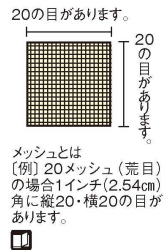

迷ったらコレ

① 18-8 ワンタッチうらごし枠 (BUL-01)

cm	目	φ	H	価格
21	21	φ210	H100	¥4,400
24	24	φ240	H100	¥4,700
27	27	φ270	H105	¥5,000
31	31	φ310	H105	¥5,300
36	36	φ360	H110	¥6,800

② 18-8 替アミ (BUL-02) ※御注文の際はサイズ、メッシュを御指定下さい。

目の大きさ	21cm用	24cm用	27cm用	31cm用	36cm用
4メッシュ (パン粉フルイ) (6.35mm)	1-0441-0201	1-0441-0209	1-0441-0217	1-0441-0225	1-0441-0233
7メッシュ (パン粉フルイ) (3.63mm)	1-0441-0202	1-0441-0210	1-0441-0218	1-0441-0226	1-0441-0234
9メッシュ (砂糖フルイ) (2.82mm)	1-0441-0203	1-0441-0211	1-0441-0219	1-0441-0227	1-0441-0235
12メッシュ (砂糖フルイ) (2.00mm)	1-0441-0204	1-0441-0212	1-0441-0220	1-0441-0228	1-0441-0236
20メッシュ (うらごし 荒目) (1.27mm)	1-0441-0205	1-0441-0213	1-0441-0221	1-0441-0229	1-0441-0237
30メッシュ (うらごし 中目) (0.83mm)	1-0441-0206	1-0441-0214	1-0441-0222	1-0441-0230	1-0441-0238
50メッシュ (うらごし 細目) (0.5 mm)	1-0441-0207	1-0441-0215	1-0441-0223	1-0441-0231	1-0441-0239
65メッシュ (絹ごし) (0.39mm)	1-0441-0208	1-0441-0216	1-0441-0224	1-0441-0232	1-0441-0240
	¥2,500	¥2,800	¥3,300	¥3,800	¥4,900