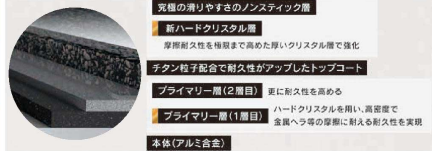

**T-fal** ティファール史上最高峰の耐久性を実現した「チタン・アンリミテッド」コーティング

**IHルーージュ アンリミテッドシリーズ**

※電磁調理器(IH)を含む、いずれの熱源にも使えます。

ティファール史上最高峰「チタン・アンリミテッド」コーティング

新お知らせマーク

まだまだ 中央マークの模様が変わったら  
 今です! 予熱完了・適温の合図。  
 食材を入れるベストタイミングが  
 目で見て判ります。