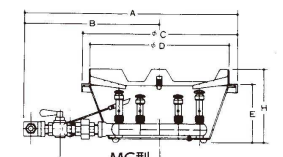

パンフレット番号	問合せ先	電話番号
20661-725	株式会社クイックパック	0564-59-3525

725

オープン・レンジ・コンロ

※このページの商品を御注文の際は、ガス種を御指定ください。

- 料理道具
- 調理小物
- 調理機械
- 厨房機器
- サレヒス
- 喫茶用品
- 鉄板焼用品
- 軽食・製菓用品
- フココン
- 洗濯用
- 清掃用品
- 長靴白衣
- 衛生
- 消耗品
- ハンカチ
- フタ
- ウェア
- テーブル
- 卓上備品
- 料理演出用品
- グラス
- 食器
- ホテル・旅館用品
- テーブル椅子
- サイン
- 店舗備品

1 スーパージャンボバーナー MG-4B型 (鉄板固定タイプ)
(DBC-54) **¥38,000**
1-0725-0101 LPガス
1-0725-0102 13A
ベース鉄板:300×400
バーナー:φ125×313×H91
下枠:φ249×H139

2 スーパージャンボバーナー MG-9B型
(DBC-68) **¥58,000**
1-0725-0201 LPガス
1-0725-0202 13A
バーナー:φ202×405×H111
下枠:φ335×H190

3 スーパージャンボバーナー MG-12B型
(DBC-69) **¥72,000**
1-0725-0301 LPガス
1-0725-0302 13A
バーナー:φ254×462×H103
下枠:φ381×H129

4 スーパージャンボバーナー MG-9JB型ジャンボ
(DBC-72) **¥83,000**
1-0725-0401 LPガス
1-0725-0402 13A
バーナー:φ202×416×H111
下枠:φ364×H201

5 スーパージャンボバーナー MG-12JB型ジャンボ
(DBC-70) **¥98,000**
1-0725-0501 LPガス
1-0725-0502 13A
バーナー:φ254×472×H111
下枠:φ425×H230

6 スーパージャンボバーナー用 平五徳 (DBC-74) **¥6,190**
1-0725-0601 MG-9B型用 **¥7,040**
1-0725-0602 MG-12B型用 **¥6,630**
1-0725-0603 MG-9JB型ジャンボ用 **¥7,480**
1-0725-0604 MG-12JB型ジャンボ用

7 スーパージャンボバーナー用 中華五徳 (DBC-73) **¥6,180**
1-0725-0701 MG-9B型用 **¥7,050**
1-0725-0702 MG-12B型用 **¥6,620**
1-0725-0703 MG-9JB型ジャンボ用 **¥7,480**
1-0725-0704 MG-12JB型ジャンボ用

●スーパージャンボガスバーナー

型 式	外形寸法 (mm)						ガス消費量 kW		ガス接続口	
	A	B	C	D	E	H	LPガス (kg/h)	13A (kcal/h)	LPガス (mm)	都市ガス (mm)
MG-4B	375	250	249	210	119	170	5.23(0.38)	5.23(4,500)	φ9.5 ゴム管口	φ13 ゴム管口
MG-9B	475	305	335	285	133	190	11.6(0.83)	11.6(10,000)		
MG-12B	535	335	395	340	130	195	15.7(1.13)	15.7(13,500)	15A	φ13 ゴム管口
MG-9JB	485	305	365	310	140	230	17.4(1.25)	17.4(15,000)		
MG-12JB	545	335	425	370	155	230	23.3(1.67)	23.3(20,000)		

※ガス接続口 15Aと表示のある機種は取付工事が必要です。安全の為、取付は専門業者にご依頼ください。

8 ファイアースクリーンバーナー MG-240C
(DBC-57) **¥27,000**
1-0725-0801 LPガス
1-0725-0802 13A
バーナー:φ100×390×H75
下枠:φ284×H158