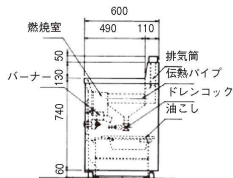

段落ち式DFシリーズ (1槽式)