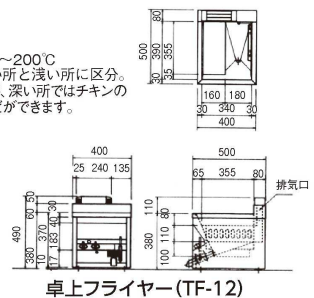

卓上フライヤー (TF-12)

炊飯器・保温ジャー！
しゃもじ
オーブン・レンジ・コンロ

冷蔵庫・冷凍庫

フライヤー！
関連用品

ゆで麺機・餃子焼機

焼物器・焼物用品
燗製・串ハケ

釜めし・シンクコンロ

シンク周り用品

キッチン収納