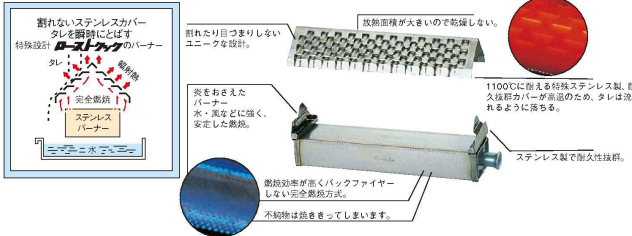

パンフレット番号	問合せ先	電話番号
20661-764	株式会社クイックパック	0564-59-3525

※このページのガス商品を御注文の際は、ガス種を御指定ください。

炭火と電気の良いを取り入れたガス放射熱焼物器

- 炭火同様に炎を出さずに真っ赤な火床（赤外線）と、ムラのない熱を出します。
- カバーにタレが落ちても、バーナーにからまない構造になっています。
- 排気が取りやすい構造になっているので、カバーとバーナーを近づけても完全燃焼します。その分早く赤熱し、少量のガスでも火に力があります。（備長炭と同じ）
（従来の焼物器は、たき火と同じようにガスを多く燃やしているが、火に力がなかった。）

1 ローストック S型 (DYK-13)

	LPガス	都市ガス	サイズ (mm)	
S-3C	1-0764-0101	1-0764-0102	520×500×H262	¥181,000
S-5C	1-0764-0103	1-0764-0104	780×500×H262	¥237,000
S-7C	1-0764-0105	1-0764-0106	1,040×500×H262	¥319,000
S-10C	1-0764-0107	1-0764-0108	1,430×500×H262	¥403,000

■仕様

型 式	S-3C	S-5C	S-7C	S-10C
アミ面	475×330mm	735×330mm	995×330mm	1,385×330mm
ガス量	6.98kW(6,000kcal)	11.60kW(10,000kcal)	16.30kW(14,000kcal)	23.30kW(20,000kcal)
接 続	LPG 10mm	LPG 10mm	LPG 20A	LPG 20A
	都市 13mm	都市 20A	都市	都市
質 量	20kg	25kg	33kg	44kg