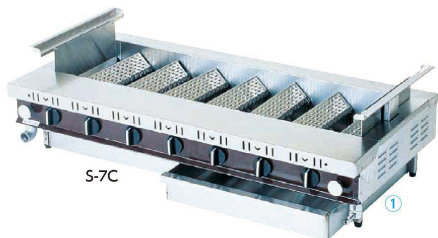

パンフレット番号	問合せ先	電話番号
20661-764	株式会社クイックパック	0564-59-3525

※このページのガス商品を御注文の際は、ガス種を御指定ください。

炭火と電気の良いを取り入れたガス放射熱焼物器

- 炭火同様に炎を出さずに真っ赤な火床（赤外線）と、ムラのない熱を出します。
- カバーにタレが落ちても、バーナーにからまない構造になっています。
- 排気が取りやすい構造になっているので、カバーとバーナーを近づけても完全燃焼します。その分早く赤熱し、少量のガスでも火に力があります。（備長炭と同じ）
（従来の焼物器は、たき火と同じようにガスを多く燃やしているが、火に力がなかった。）

1 ローストック S型 (DYK-13)

	LPガス	都市ガス	サイズ (mm)	
S-3C	1-0764-0101	1-0764-0102	520×500×H262	¥181,000
S-5C	1-0764-0103	1-0764-0104	780×500×H262	¥237,000
S-7C	1-0764-0105	1-0764-0106	1,040×500×H262	¥319,000
S-10C	1-0764-0107	1-0764-0108	1,430×500×H262	¥403,000

■仕様

型 式	S-3C	S-5C	S-7C	S-10C
アミ面	475×330mm	735×330mm	995×330mm	1,385×330mm
ガス量	6.98kW(6,000kcal)	11.60kW(10,000kcal)	16.30kW(14,000kcal)	23.30kW(20,000kcal)
接 続	LPG 10mm	LPG 10mm	LPG 20A	LPG 20A
	都市 13mm	都市 20A	都市	都市
質 量	20kg	25kg	33kg	44kg

●付属品:串受棒・点火棒・アミ・汁受皿・ゴム管・止メバンド

S型 バーナー:300mm 本体奥行:500mm

2 ローストック K型 (DYK-14)

	LPガス	都市ガス	サイズ (mm)	
K-3C	1-0764-0201	1-0764-0202	520×600×H262	¥189,000
K-5C	1-0764-0203	1-0764-0204	780×600×H262	¥248,000
K-7C	1-0764-0205	1-0764-0206	1,040×600×H262	¥333,000
K-10C	1-0764-0207	1-0764-0208	1,430×600×H262	¥421,000