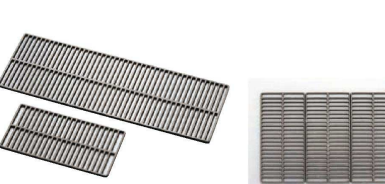

⑩ TKG 鉄物物 ロースター(焼きアミ) (GLS-06)

1-0767-1001 300×150 ¥2,200
1-0767-1002 600×200 ¥5,400
隙間間隔:7mm 厚さ:7mm