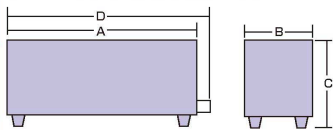

パンフレット番号	問合せ先	電話番号
20661-767	株式会社クイックパック	0564-59-3525

767

焼物器・焼物用品・燻製・串・ハケ

※このページの商品を御注文の際は、ガス種を御指定ください。

- 料理道具
- 調理小物
- 調理機械
- 厨房機器・設備
- サービス用品
- 喫茶用品
- 鉄板焼物用品
- 製菓用品
- フロン
- 洗浄用
- 清掃用品
- 長靴白衣
- 消耗品
- ハンカチ
- フラットウェア
- テーブルウェア
- 卓上備品
- 料理演出用品
- グラス、食器
- ホテル、旅館用品
- テーブル椅子
- サイン
- 店舗備品

焼鳥器

使用上の御注意

- ●必ず点火・消火を確認してください。
- ●閉めきった部屋で使用される際には、窓を開けたり換気扇を廻したりして換気に御注意ください。
- ●風の吹き返しによるバーナー消火に御注意ください。
- ●汁受皿(引出し)には、常に半分以上水を入れてご使用ください。必要に応じ、水を補給してください。
- ●本器はSUS430ステンレススチールを使用しておりますが、酸や塩分をつけたまま長時間放置しておきますと腐食することがありますので、使用後は必ずふき取っておいてください。
- ●バーナーの目づまりは、必ず掃除してください。

③ Ω18-0 二本パイプ焼鳥器(大)
(DYK-06) ¥36,000

1-0767-0301 LPガス
1-0767-0302 13A
A:598×B:138×C:148×D:710
ガス消費量:LPG4.00kw
都市ガス4.30kw
ガス接続口:LPG・都市ガス共にφ9.5mm