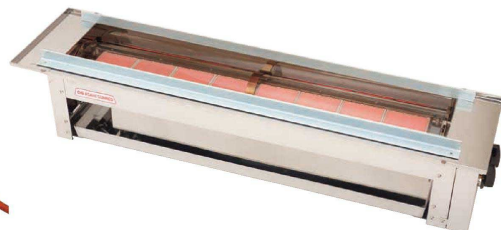

1-0769-0201 LPガス

1-0769-0202 13A

1,000×230×H225
有効焼面積:645×170

仕様

型式	外形寸法			有効焼面積		質量 (kg)	1時間ガス消費量 kw			接続ゴム管		能力 焼き鳥
	幅 (mm)	奥行 (mm)	高さ (mm)	幅 (mm)	奥行 (mm)		LPガス	都市ガス	LPガス (mm)	都市ガス (mm)		
ニュー串焼2号 SG-N2	520	230	225	300	170	8	4.7	4.6	φ9.5	φ9.5	10本/6分	
ニュー串焼2号 SG-N4	1,000			645		15	9.4	9.1			20本/6分	

③アサヒ うなぎ串焼器(大) SG-12N

(DGL-F5) ¥129,000

1-0769-0301 LPガス

1-0769-0302 13A

775×200×H210
耐熱ガラスサイズ:(302×100)×2枚
※付属品:串受ロストル2本・焼網(630×180)1枚

④アサヒ うなぎ串焼器(特大) SG-15N

(DGL-F6) ¥149,000

1-0769-0401 LPガス