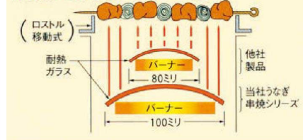

焼幅比較図

①アサヒ ニュー串焼2号 SG-N2

(DGL-A1) ¥120,000

1-0769-0101 LPガス

1-0769-0102 13A

520×230×H225
有効焼面積:300×170