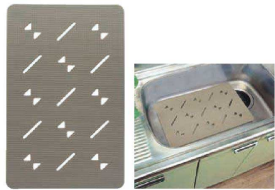

パンフレット番号	問合せ先	電話番号
20661-798	株式会社クイックパック	0564-59-3525

シンク・シンク周り用品

798

tower

1 タワー マグネット キッチンペーパーホルダー
(JMG-16) 価格 ¥1,200
1-0798-0101 7127 ホワイト
1-0798-0102 7128 ブラック
60×52×H245
材質: スチール(粉体塗装)、マグネット
●キッチンペーパーはもちろん、横向きに
使えばタオルも掛けられます。

2 タワー マグネット キッチンペーパーホルダー ワイド
(JMG-13) 価格 ¥1,900
1-0798-0201 5216 ホワイト
1-0798-0202 5217 ブラック
80×75×H290
材質: 本体/スチール(粉体塗装)、マグネット
滑り止め: シリコン
●海外製の大判タイプも収納できます。
●布巾干しやタオル掛けとしてもご使用
いただけます。

3 タワー マグネットペーパーホルダー
(JMG-14) 価格 ¥2,300
1-0798-0301 5439 ホワイト
1-0798-0302 5440 ブラック
245×87×H135
材質: ABS樹脂
付属品: マグネット×2個、滑り止め×4個、
クッション×4個
●付属のマグネットでキッチンパネルや
冷蔵庫に付けてもご使用いただけます。
●前から詰め替えの交換ができる
ペーパーホルダーです。

4 タワー マグネットティッシュケース
レギュラーサイズ
(JMG-15) 価格 ¥1,800
1-0798-0401 5585 ホワイト
1-0798-0402 5586 ブラック
260×130×H78
材質: ABS樹脂、マグネット

5 シンクマット(塩化ビニール)
(ADS-04) 価格
1-0798-0501 450×300×H3 ¥1,900
1-0798-0502 600×450×H3 ¥3,700
1-0798-0503 900×600×H3 ¥7,400
1-0798-0504 1,045×715×H3 ¥13,800
1-0798-0505 1,820×910×H3 ¥22,200
1-0798-0506 2,000×1,000×H3 ¥24,200
●シンク内でのクッション材等に使用できます。
※各種特注承ります。

6 NPOSE 流し用すのこ
ホワイト
(DSN-05) 価格 ¥930
454×335×H10
材質: ポリエチレン
●ソフトなタッチでシンクや食器類の傷つきを
防止します。

7 流しすのこ 無地DX グレー
(DSN-03) 価格 ¥500
300×480×H12
●発泡ポリエチレン製のソフトな素材なので、
食器を落とした時の割れやシンクへの
傷つきを防止することができます。

8 キクロン 流し台用除菌剤
手間いらず(15個台紙付)
(JZY-01) 価格 ¥9,000
30g 8個
成分: 安定化二酸化塩素
イソシアヌル酸ソーダ
●本品の殺菌成分が水の媒体により、
流し台の排水口ストレーナーに付着
したバクテリアを除菌します。
また水アカやカビのヌルヌルを掃除
してパイプの詰まりを防ぎ悪臭を解消
します。