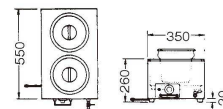

2 ES-3W型 (EUO-13)
1-0824-0201 ES-3W型 ¥74,000
1-0824-0202 ES-3W型(タテ型) ¥88,000
420×320×H280
容量:4.2ℓ×2

3 ES-5W型 (EUO-14)
1-0824-0301 ES-5W型 ¥114,000
1-0824-0302 ES-5W型(タテ型) ¥119,000
550×320×H280
容量:4.2ℓ×3

4 A-4型 (EUO-15)
1-0824-0401 ¥132,000
610×380×H280
容量:4.2ℓ×4

5 ES-4W型 (EUO-17)
1-0824-0501 ES-4W型 ¥113,000
1-0824-0502 ES-4W型(タテ型) ¥118,000
550×320×H280
容量:6.5ℓ×2

6 電気卓上ウォーマー(湯煎式) TEW-A型 (EUO-22) 1-0824-0601 ¥111,000
350×550×H260
容量:丸ポット(6.5ℓ)×2

仕様

型式	電気 単相100V	リード線2m フラグ付	排水コック	本体質量 (kg)
TEW-A	900W	2P-15A	15A	14

- 過熱防止・空炊き防止装置付(ハイメタル110℃)
- 自動温度調節: 目的に合わせて湯温を30℃~90℃と使い分けができます。

仕様

型式	電源	消費電力	温度調節	質量 (kg)
ES-1W型	単相100V 50/60Hz	750W	30℃~95℃サーモ可変式	6
ES-3型		10		
ES-5型		1kw		12
A-4型		1.5kw		13
ES-4型		1kw		11