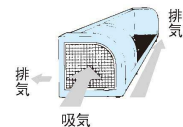

●R134aガス 底配管理込式

⑥ ネットケース OH丸型 ヘアーライン (ENT-37)  送料別  運賃別  受約4週間

機種名	機械室		全幅 (mm)	ケース幅 (mm)	奥行 (mm)	高さ (mm)	コンプレッサー 出力(W)	消費電力(W) 50/60Hz	庫内温度	価格
	左(L)	右(R)								
Sc-1200	1-0836-0601	1-0836-0602	1,200	750	300	275	100	142/154	5℃~10℃	¥330,000
Sc-1500	1-0836-0603	1-0836-0604	1,500	1,050	300	275	100	150/162	5℃~10℃	¥360,000
Sc-1800	1-0836-0605	1-0836-0606	1,800	1,350	300	275	100	155/167	5℃~10℃	¥390,000

●R134aガス 配管露出型

吸気、排気のスペースをとってください。

■ケースの底を伝って、露を消しながら熱風を逃がします。

フードウォーマー!  
おでん鍋  
ワインセラー  
酒燗器  
温冷  
水器  
製氷機  
温蔵庫  
タオルスチーマー  
トレー:お盆  
オーガナイザー  
お茶用品  
ケトル・ポット