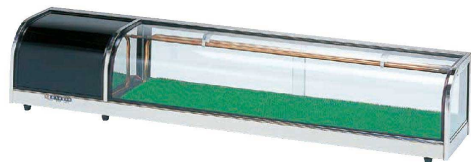

⑥ ネットケース OH丸型 ヘアーライン (ENT-37) ☒ 送料別 ☒ 運賃別 ☒ 受約4週間

機種名	機械室		全幅 (mm)	ケース幅 (mm)	奥行 (mm)	高さ (mm)	コンプレッサー 出力(W)	消費電力(W) 50/60Hz	庫内温度	価格
	左(L)	右(R)								
Sc-1200	1-0836-0601	1-0836-0602	1,200	750	300	275	100	142/154	5℃~10℃	¥330,000
Sc-1500	1-0836-0603	1-0836-0604	1,500	1,050	300	275	100	150/162	5℃~10℃	¥360,000
Sc-1800	1-0836-0605	1-0836-0606	1,800	1,350	300	275	100	155/167	5℃~10℃	¥390,000

●R134aガス 配管露出型