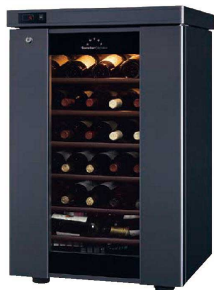

パンフレット番号	問合せ先	電話番号
20661-838	株式会社クイックパック	0564-59-3525

関連商品 ワインラック P.1960

ショーケース・ワインセラー

838

1 イニッチオ ワインセラー
SI-02(21本用)

〈EWI-47〉 1-0838-0101 ¥54,000

430×480×H640

- 扉に二重構造のフルフラットガラスを採用。
- 表面にタッチ式の操作パネルが設けられているので、扉を開けることなく外部から簡単に温度の調節や、庫内灯のON/OFF、設定のロックができます。

全品
送料別添

■仕様

型 式	SI-02
電 源	単相100V 50/60Hz
有効内容積	62ℓ
消費電力	75W
冷却方式	コンプレッサ式
温度調節	4~18℃
質 量	21kg

ワインを知り抜いた方の本格ブランド
フォルスタージャパン

天板には強化ガラスを使用!
インテリア性をさらに
高めました。

デジタル温度計と
庫内スイッチ

2 ロングフレッシュ ワインセラー
ST-SV140G(36本用)
(M) マットグレー

〈EWI-19〉 1-0838-0201 ¥340,000

604×591×H930

- 便利な庫内灯スイッチ付
- 天板に強化ガラスを使用し、扉はハンドルレスタイプでインテリア性をアップ。

全品
送料別添

■仕様

型 式	ST-SV140G
有効内容積	135ℓ
電 源	単相100V 50/60Hz
消費電力	143/143W
温度調節	6~18℃(2℃ステップ)
温度警報	LED点滅及びブザー
質 量	56kg

Excellence エクセレンス ワインクーラー

UV カットガラスで紫外線をカット。
低騒音設計で素敵なワインライフを実現します。

- 低騒音・低振動設計
- 二重ガラス構造(UVカットガラス)
- コンプレッサ式

3 ワインクーラー

NEW **MB-6110CE(32本用)** 1-0838-0301 ¥120,000

493×590×H840

■仕様

型 式	MB-6110CE
有効内容積	110ℓ
電 源	単相100V 50/60Hz
消費電力	110W
温度調節	5~18℃
冷却方法	ファン式
庫内ランプ	ブルーLEDランプ
質 量	38kg