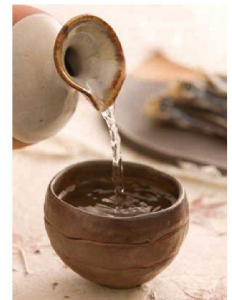

パンフレット番号	問合せ先	電話番号
20661-842	株式会社クイックパック	0564-59-3525

- ① Ω 18-8 酒タンポ**  
(ESK-30)
- | 品番          | 容量   | 高さ       | 価格     |
|-------------|------|----------|--------|
| 1-0842-0101 | 0.8合 | φ62×H 85 | ¥2,200 |
| 1-0842-0102 | 1合   | φ62×H 95 | ¥2,300 |
| 1-0842-0103 | 2合   | φ82×H133 | ¥3,750 |
| 1-0842-0104 | 3合   | φ92×H160 | ¥5,000 |

- ② アルマイト 藤巻タンポ** (ESK-64)
- | 品番          | 高さ           | 容量(cc.) | 価格     |
|-------------|--------------|---------|--------|
| 1-0842-0201 | 1号 φ 78×110  | 250     | ¥1,800 |
| 1-0842-0202 | 2号 φ 85×115  | 350     | ¥2,000 |
| 1-0842-0203 | 3号 φ 92×130  | 470     | ¥2,300 |
| 1-0842-0204 | 4号 φ 110×135 | 630     | ¥2,600 |
| 1-0842-0205 | 5号 φ 125×155 | 1,000   | ¥3,200 |