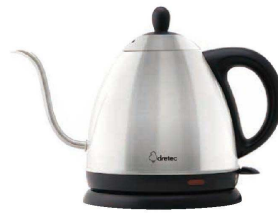

AS樹脂製
 ●珈琲粉の層が深くなる円すい形がしっかり旨味を抽出します。
 ●素早く注げばスッキリ味、ゆっくり注げばコク深い味。大きなひとつ穴なので、注湯の速度で味がかえられます。
 ●珈琲粉の膨らみを妨げない、スパイラルリブ採用。
 ※フィルターは、④V60用ペーパーフィルターをご使用ください。

磁器製
 ※フィルターは、④V60用ペーパーフィルターをご使用ください。

- 4 HARIO V60用ペーパーフィルター**
酸素漂白(100枚入) 〈FPC-03〉
 1-0894-0401 VCF-01 1~2杯用 ¥340
 1-0894-0402 VCF-02 1~4杯用 ¥370
 1-0894-0403 VCF-03 1~6杯用 ¥500
 ※②③HARIO V60透過ドリッパー専用ペーパーフィルターです。

湯温を1℃単位で設定できる
電気加熱式コーヒーケトル

- 5 HARIO ドリッパーケトル ヴォーノ** (FDL-E3)
 1-0894-0501 VKBR-100HSV ¥4,100
 600c.c. 295×144×H130
 1-0894-0502 VKBR-120HSV ¥4,300
 800c.c. 274×144×H147
- 本体・フタ/ステンレス
 取手・ツマミ/フェノール樹脂
 ●IH調理器を含む全ての熱源に対応。
 ●フタは逆さに置けるフラットツマミ。

- 7 HARIO 細口パワーケトル**
ヴォーノ EVKB-80HSV (FKT-35) 1-0894-0701 ¥12,000
 800c.c. 300×156×H175
 本体・フタ/ステンレス
 フタツマミ・取手・電源プレートベース/ポリプロピレン
 電源:単相100V
 ●お湯が沸くと自動的にスイッチOFFに。
 ●空焚き防止機能付。
 ●本体はコードレスなので、どの方向からも着脱可能。

コーヒードリップに最適な細口タイプ!

- 8 象印 つる口電気ケトル CK-LA08** (FKT-48) 1-0894-0801 ¥18,000
 280×160×H230(電源プレート含む)
 電源:単相100V 50/60Hz
 消費電力:1,100W
 容量:0.8ℓ
 コード長さ:1.3m
 ●湯の飛び出しを抑える先端形状で湯量調整がしやすいです。
 ●倒れてもこぼれにくい「転倒湯もれ防止構造」。
 ●本体二重構造+ノズルカバー搭載でノズル部分まで熱くなりやすい設計。
 ●オートパワーオフ、空焚き防止機能付。