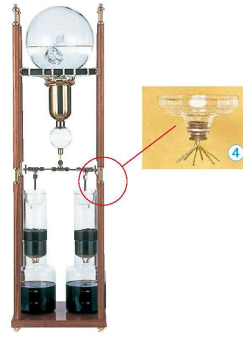

パンフレット番号	問合せ先	電話番号
20661-898	株式会社クイックパック	0564-59-3525

リズムをきぎむ一滴一滴のしずくが
快い薫りを育む充実のひとつとき。

水立てコーヒーのマイルドな《美味しさ》を追求して生まれた理想的なフォルムのウォータードリッパー。エレガントな器具に秘められた数々のアイデアが本物のダッチコーヒーを効率よく、抽出します。

特長

- コーヒー豆の成分を損なわず、豆そのままの味を味わっていただけます。
- 熱を加えず冷水で抽出するため、酸化を防ぎ、味の変化がなく湯立てに比べて保存がききます。
- 他の抽出器に比べ空気にふれる部分を少なくして酸化防止の為に細かい配慮がなされています。