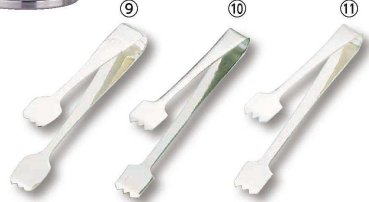

① ワンタッチ ティーポット <PTI-92>

	ブラウン	ステンレス	サイズ(mm)
280mℓ	1-0920-0101 ¥1,500		φ80×132×74
450mℓ	1-0920-0102 ¥1,800	1-0920-0103 ¥2,200	φ80×138×100
620mℓ	1-0920-0104 ¥2,000	1-0920-0105 ¥2,400	φ80×158×120

素材：ホウ珪酸ガラス、ポリプロピレン、シリコン
※電子レンジ、食器洗浄機OK
※ステンレス蓋は電子レンジにはご使用できません。

② Ωティーサーバー 5人用シルバー
<PTI-03> 1-0920-0201 ¥5,500
φ85×H210

③ フレンチ コーヒー・ティーサーバー 2人用
<PTI-C1> 1-0920-0301 ¥5,900
350c.c. 115×70×H185
■③交換部品
スペアガラス 1-0920-0302 ¥2,300

④ アラジン ティーサーバー 80メッシュ 600mℓ KG2132C
<PTI-C0> 1-0920-0401 ¥4,600
175×115×H155

⑤ ビアレッティ フレンチプレス オミーノ
<PHL-B5> 1-0920-0501 ¥7,200
130×80×H170 0.35ℓ

⑥ 18-0 シュガートング 厚口
<PSY-76>
1-0920-0601 大 全長:115 ¥430
1-0920-0602 小 全長: 90 ¥400

⑦ 18-0 スコップ型 シュガートング
<PSY-78> 1-0920-0701 全長:125 ¥510
⑧ Ω18-12 オリエント レモントング
<OOL-01> 1-0920-0801 全長:121 ¥3,600

⑨ Ω18-12 オリエント レモントング
(銀メッキ付) <OOL-02> 1-0920-0901 全長:121 ¥3,920
⑩ Ω18-12 ウィンサム レモントング
(無地) <OUI-01> 1-0920-1001 全長:120 ¥3,600
⑪ Ω18-12 ウィンサム レモントング
(無地・銀メッキ付) <OUI-02> 1-0920-1101 全長:120 ¥3,920

⑫ Ω18-0 ホテル型 レモントング
<BTV-30> 1-0920-1201 全長:103 ¥840
⑬ 18-8 レモントング 厚口
<PLM-02> 1-0920-1301 全長:105 ¥710