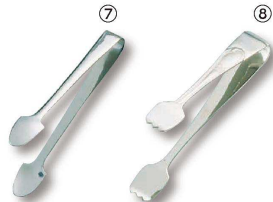

① ワンタッチ ティーポット <PTI-92>

	ブラウン	ステンレス	サイズ(mm)
280mℓ	1-0920-0101 ¥1,500		φ80×132×74
450mℓ	1-0920-0102 ¥1,800	1-0920-0103 ¥2,200	φ80×138×100
620mℓ	1-0920-0104 ¥2,000	1-0920-0105 ¥2,400	φ80×158×120

素材：ホウ珪酸ガラス、ポリプロピレン、シリコン
※電子レンジ、食器洗浄機OK
※ステンレス蓋は電子レンジにはご使用できません。

② Ωティーサーバー 5人用シルバー
<PTI-03> 1-0920-0201 ¥5,500
φ85×H210

③ フレンチ コーヒー・ティーサーバー 2人用
<PTI-C1> 1-0920-0301 ¥5,900
350c.c. 115×70×H185
■③交換部品
スペアガラス 1-0920-0302 ¥2,300

④ アラジン ティーサーバー 80メッシュ 600mℓ KG2132C
<PTI-C0> 1-0920-0401 ¥4,600
175×115×H155

⑤ ビアレッティ フレンチプレス オミーノ
<PHL-B5> 1-0920-0501 ¥7,200
130×80×H170 0.35ℓ

⑥ 18-0 シュガートング 厚口
<PSY-76>
1-0920-0601 大 全長:115 ¥430
1-0920-0602 小 全長: 90 ¥400

⑦ 18-0 スコップ型 シュガートング
<PSY-78> 1-0920-0701 全長:125 ¥510
⑧ Ω18-12 オリエント レモントング
<OOL-01> 1-0920-0801 全長:121 ¥3,600

⑨ Ω18-12 オリエント レモントング
(銀メッキ付) <OOL-02> 1-0920-0901 全長:121 ¥3,920
⑩ Ω18-12 ウィンサム レモントング
(無地) <OUI-01> 1-0920-1001 全長:120 ¥3,600
⑪ Ω18-12 ウィンサム レモントング
(無地・銀メッキ付) <OUI-02> 1-0920-1101 全長:120 ¥3,920

⑫ Ω18-0 ホテル型 レモントング
<BTV-30> 1-0920-1201 全長:103 ¥840
⑬ 18-8 レモントング 厚口
<PLM-02> 1-0920-1301 全長:105 ¥710