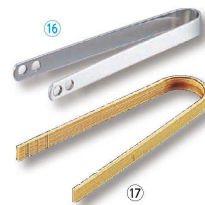

⑤ ビアレッティ フレンチプレス オミーノ
<PHL-B5> 1-0920-0501 ¥7,200
130×80×H170 0.35ℓ

⑥ 18-0 シュガートング 厚口
<PSY-76>
1-0920-0601 大 全長:115 ¥430
1-0920-0602 小 全長: 90 ¥400

⑦ 18-0 スコップ型 シュガートング
<PSY-78> 1-0920-0701 全長:125 ¥510
⑧ Ω18-12 オリエント レモントング
<OOL-01> 1-0920-0801 全長:121 ¥3,600

⑨ Ω18-12 オリエント レモントング
(銀メッキ付) <OOL-02> 1-0920-0901 全長:121 ¥3,920
⑩ Ω18-12 ウィンサム レモントング
(無地) <OUI-01> 1-0920-1001 全長:120 ¥3,600
⑪ Ω18-12 ウィンサム レモントング
(無地・銀メッキ付) <OUI-02> 1-0920-1101 全長:120 ¥3,920

⑫ Ω18-0 ホテル型 レモントング
<BTV-30> 1-0920-1201 全長:103 ¥840
⑬ 18-8 レモントング 厚口
<PLM-02> 1-0920-1301 全長:105 ¥710

⑭ ステンレス 薬味トング 角型
<PYK-44> 1-0920-1401 全長:97 ¥240
材質：2相鋼ステンレス
強度がSUS304の約2倍で、耐食性にも優れています。
⑮ IKD 18-8 抗菌薬味トング <PYK-25>
1-0920-1501 大 全長:128 ¥640
1-0920-1502 小 全長: 98 ¥590

⑯ 18-8 薬味トング MR-499
<PYK-33> 1-0920-1601 全長:125 ¥350
⑰ 竹製 ミントング <BTV-58>
1-0920-1701 大 全長:100 ¥500
1-0920-1702 小 全長: 70 ¥450