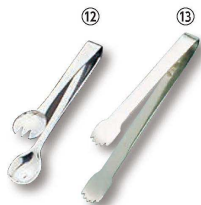

⑤ ビアレッティ フレンチプレス オミーノ
<PHL-B5> 1-0920-0501 ¥7,200
130×80×H170 0.35ℓ

⑥ 18-0 シュガートング 厚口
<PSY-76>
1-0920-0601 大 全長:115 ¥430
1-0920-0602 小 全長: 90 ¥400

⑦ 18-0 スコップ型 シュガートング
<PSY-78> 1-0920-0701 全長:125 ¥510
⑧ Ω18-12 オリエント レモントング
<OOL-01> 1-0920-0801 全長:121 ¥3,600

⑨ Ω18-12 オリエント レモントング
(銀メッキ付) <OOL-02> 1-0920-0901 全長:121 ¥3,920
⑩ Ω18-12 ウィンサム レモントング
(無地) <OUI-01> 1-0920-1001 全長:120 ¥3,600
⑪ Ω18-12 ウィンサム レモントング
(無地・銀メッキ付) <OUI-02> 1-0920-1101 全長:120 ¥3,920

⑫ Ω18-0 ホテル型 レモントング
<BTV-30> 1-0920-1201 全長:103 ¥840
⑬ 18-8 レモントング 厚口
<PLM-02> 1-0920-1301 全長:105 ¥710

⑭ ステンレス 薬味トング 角型
<PYK-44> 1-0920-1401 全長:97 ¥240
材質：2相鋼ステンレス
強度がSUS304の約2倍で、耐食性にも優れています。
⑮ IKD 18-8 抗菌薬味トング <PYK-25>
1-0920-1501 大 全長:128 ¥640
1-0920-1502 小 全長: 98 ¥590

⑯ 18-8 薬味トング MR-499
<PYK-33> 1-0920-1601 全長:125 ¥350
⑰ 竹製 ミントング <BTV-58>
1-0920-1701 大 全長:100 ¥500
1-0920-1702 小 全長: 70 ¥450