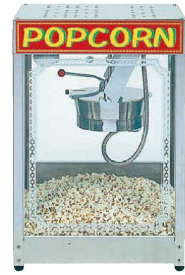

1 スタークレージー コーンポッパー TP-4型

〔GPT-57〕 1-0969-0101 ¥19,800

343×299×H248
電源:単相100V 50/60Hz
消費電力:850W
質量:1.52kg

- バーやレストランでもお使いいただけるコンパクトなポップコーンマシンです。

2 ポップコーン ジャンボ PA-36型 (GPT-06)

1-0969-0201 ¥130,000

480×380×H510
電源:単相100V
消費電力:1.01kw
能力:350g/180秒
質量:6.7kg

- ※熱板テフロン加工。
- 1回に販促用カップ50~60枚分が作れます。

3 ポップコーン マシン POP-4F (GPT-05)

1-0969-0301 ¥220,000

450×350×H650
電源:単相100V
消費電力:1.2kw
能力:120g/180秒
質量:19kg

4 ポップコーン マシン POP-10oz (GPT-10)

1-0969-0401 ¥310,000

510×390×H700
電源:単相100V
消費電力:1.2kw
能力:280g/180秒
質量:23kg

キャラメルコーン対応

5 ポップコーン マシン APM-4oz型 (GPT-40)

1-0969-0501 ¥225,000

480×375×H670
電源:単相100V
消費電力:1.0kw
能力:120g/2分
質量:20kg

付属品:スコップ、木べら、メジャーカップ

- キャラメルコーン対応。
- 釜内面はテフロン加工を施していますので、焦げつきにくい構造になっています。

6 ポップコーン マシン APM-6ozII (GPT-58)

付属品:スコップ・メジャーカップ・木べら

- キャラメルコーンの製造にも適してる釜の構造に成っています。
- ハンドルを回すと釜全体が開きますので製品が取り易くなっています。
- 下からのウォーマー内蔵型ですので、何時でも熱いポップコーンが食べられます。

8 AS ミニバケツ (GBK-02) 1-0969-0801 ¥340

φ120×H130
底径:105mm
容量:1,200ml

- 密閉率が高く、綿菓子やポップコーンを入れて約3ヶ月間保存できます。