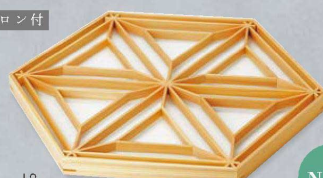

ひのき六角組子重(中)身

12 (28140)	9,500円
------------	--------

約32.5×28.2×H6.5cm/内高約H5.2cm

※身は1サイズです。

大

15

NEW

ワロン付

18

NEW

19

NEW

ひのき六角組子重(大)蓋

13 (28141)	七宝亀甲	14,500円
14 (28142)	曲げ麻の葉	14,500円
15 (28143)	桔梗麻の葉	14,500円

約38.4×33.3×H2.2cm

ひのき六角組子重(大)蓋/ワロン付