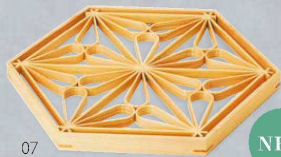

パンフレット番号	問合せ先	電話番号
20662-14	株式会社クイックパック	0564-59-3525

Ryobi . 15

六角組子重

蓋の組子に職人の卓越した技術を感じさせる重箱。蓋は縁起のよい3型をご用意しました。

「中」「大」サイズが新登場。お弁当や、お菓子入れとしてアフタヌーンティーの演出から、アメニティや茶種として等小物入れとして幅広くご使用いただけます。

ワロン付の蓋は、中が見えないので蓋を開ける楽しみがあり、衛生を保ちながら、乾燥防止等にも役立ちます。

ご希望や使用シーンに合わせてお選びください。

EX polymer

※EX ポリマー塗装付

小

01

04

05

ひのき六角組子重(小)蓋

01 (28110)	七宝亀甲	8,900円
02 (28111)	曲げ麻の葉	8,900円
03 (28112)	桔梗麻の葉	8,900円

約21.2×18.4×H2cm

ひのき六角組子重(小)身

04 (28113)	浅型	4,700円	約21.2×18.4×H6cm/内高約H4.5cm
05 (28114)	深型	4,900円	約21.2×18.4×H7cm/内高約H5.5cm

積重

中

07

NEW

ワロン付

10

NEW

12

NEW

ひのき六角組子重(中)蓋

06 (28134)	七宝亀甲	13,500円
07 (28135)	曲げ麻の葉	13,500円
08 (28136)	桔梗麻の葉	13,500円

約32.5×28.2×H2.2cm

ひのき六角組子重(中)蓋/ワロン付

09 (28137)	七宝亀甲	18,900円
10 (28138)	曲げ麻の葉	18,900円
11 (28139)	桔梗麻の葉	18,900円

約32.5×28.2×H2.2cm

ひのき六角組子重(中)身

12 (28140)	9,500円

約32.5×28.2×H6.5cm/内高約H5.2cm

※身は1サイズです。

大

15

NEW

ワロン付

18

NEW

19

NEW

ひのき六角組子重(大)蓋

13 (28141)	七宝亀甲	14,500円
14 (28142)	曲げ麻の葉	14,500円
15 (28143)	桔梗麻の葉	14,500円

約38.4×33.3×H2.2cm

ひのき六角組子重(大)蓋/ワロン付

16 (28144)	七宝亀甲	22,500円
17 (28145)	曲げ麻の葉	22,500円
18 (28146)	桔梗麻の葉	22,500円

約38.4×33.3×H2.2cm

ひのき六角組子重(大)身

19 (28147)	12,000円

約38.4×33.3×H6.5cm/内高約H5.2cm

※身は1サイズです。