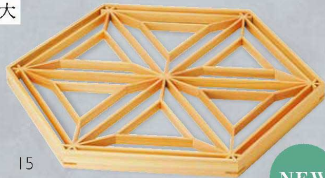

NEW

ひのき六角組子重(中)蓋

06 (28134)	七宝亀甲	13,500円
07 (28135)	曲げ麻の葉	13,500円
08 (28136)	桔梗麻の葉	13,500円

約32.5×28.2×H2.2cm

ひのき六角組子重(中)蓋/ワロン付

09 (28137)	七宝亀甲	18,900円
10 (28138)	曲げ麻の葉	18,900円
11 (28139)	桔梗麻の葉	18,900円

約32.5×28.2×H2.2cm

ひのき六角組子重(中)身

12 (28140)	9,500円
------------	--------

約32.5×28.2×H6.5cm/内高約H5.2cm

※身は1サイズです。

大

15

NEW

ワロン付