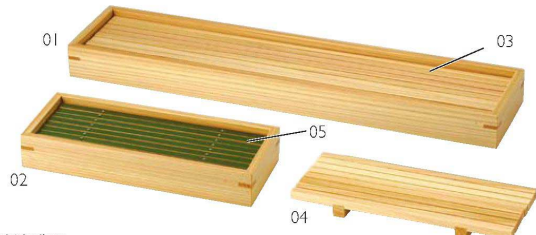

パンフレット番号	問合せ先	電話番号
20662-18	株式会社クイックパック	0564-59-3525

Ryobi . 15

目皿の組み合わせで自在に演出

中板の代わりとして、つるべ（別売）にセットしてご利用いただけます。

09/10/11

清流盛器

- 01 (35010) 大 3,500円 約37.7×8.2×H3cm/内寸約36.2×6.8×H2.2cm
- 02 (35011) 小 2,800円 約19.7×8.2×H3cm/内寸約18.2×6.8×H2.2cm

細密目皿

エッチング加工の技術でステンレスを切り抜き、麻の葉模様の目皿を作りました。華やかな和柄とステンレスの輝きがおもてなしに特別感を感じさせます。

ステンレス・細密目皿(つるべ盛器用)麻の葉

- 06 (16276) 大 4,800円 約12.7×12.7cm(t0.8mm) ※(27407)木曾檜・つるべ(大)連合(別売)
- 07 (16277) 中 3,000円 約9.6×9.6cm(t0.8mm) ※(27240)ひのきつるべ型盛器連合(別売)
- 08 (16278) 小 1,900円 約7.8×7.8cm(t0.8mm) ※(27408)木曾檜・ミニつるべ連合(別売)

木曾檜・つるべ(大)

- 09 (27407) 8,100円

約15×15×H9.4cm

※中板付(中板位置は上から約2cm)

ひのきつるべ型盛器\*中板付

- 10 (27240) 5,240円

約12×12×H9.5cm

※中板付(中板位置は上から約2cm)