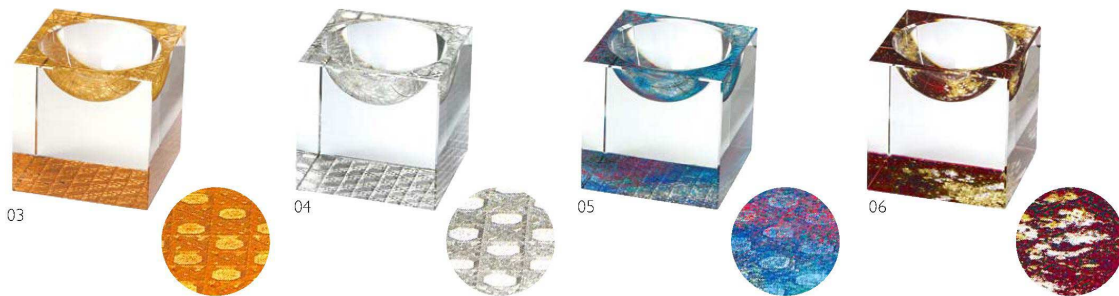

## 硝子の器 *Glass Ware*

涼し気な演出にぴったりの  
硝子の器揃え

クリスタルキューブ  
01 (26214) ラウンドホール 5,000円 約5.9×5.9×H5.9cm/穴径約φ5×H1.8cm  
02 (26302) スクエアホール 5,000円 約5.9×5.9×H5.9cm/内寸約5.2×5.2×H1cm  
※輸入品 (小箱1ヶ入)

底面に日本伝統の塗り技法で意匠を施し、ガラス系強化塗装で仕上げました。

クリスタルキューブ (ラウンドホール)  
03 (27902) 金 10,780円 04 (27903) 銀 10,780円 05 (27904) 瑠璃 10,780円 06 (27905) 朱 10,780円  
約5.9×5.9×H5.9cm/穴径約φ5×H1.8cm  
※底面:硝子系強化塗装付 ※国内塗装仕上(本体:輸入品)

クリスタル珍珠入  
07 (26738) 小 900円 約φ3.9×H2.5cm  
08 (26798) 中 1,100円 約φ5.2×H2.7cm  
09 (26737) 大 1,300円 約φ5.9×H3.1cm  
10 (26719) 特大 2,800円 約φ7.6×H4.8cm  
※輸入品 (小箱1ヶ入)

クリスタルガラス ショット(クリアー)  
11 (27911) 1,700円 約φ5×H5.5cm  
※容量:満約50ml ※輸入品 (小箱1ヶ入)

クリスタルガラス チャーム (クリアー)  
12 (27912) 小 1,700円 約φ6.3×H1.6cm  
13 (27913) 大 1,900円 約φ7.6×H2cm  
※輸入品 (小箱1ヶ入)

クリスタルガラス ショット(ブルー)  
14 (27914) 1,900円 約φ5×H5.5cm  
※容量:満約50ml ※輸入品 (小箱1ヶ入)