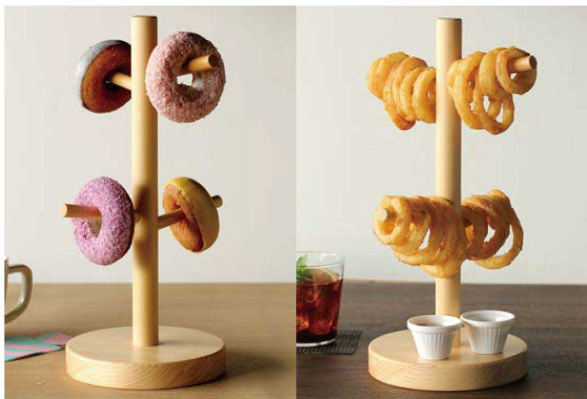

## “映える”演出の器 *Photogenic*

目で愉しむのも食の醍醐味。  
記憶に残る演出の器。

フォンデュの具材や  
スイーツ・チーズなど、  
串にさして飾れば  
まるでツリーのような  
驚きの演出に。

### 丸太ピンチョスツリー

01 (08292) 大(18穴) **5,600円** 約φ10×H20cm/穴径約φ3.5mm

02 (08293) 小(6穴) **3,200円** 約φ10×H10cm/穴径約φ3.5mm

\*ウレタン塗装付 \*青割加工付  
\*太さφ2.5~3mmの串推奨 (別売)

NEW

リング状の食材をいろいろかけて、  
目で愉しむ、木製ツリー。

### 木製・リングホルドツリー

03 (12165) **8,200円**  
約15×15×H33cm/  
台約φ15cm/枝約φ1.2×L8cm

03

すらりとした木の器にすらりと並べて提供。  
窪み付きで汁気のお料理も盛り付け可能です。

04

NEW

さざ波のようなくぼみに  
食材を盛りつけて。