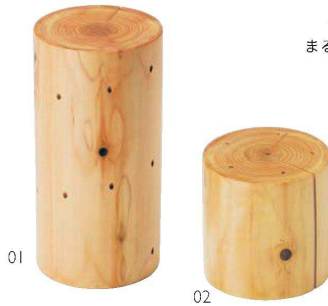

## “映える”演出の器 *Photogenic*

目で愉しむのも食の醍醐味。  
記憶に残る演出の器。

フォンデュの具材や  
スイーツ・チーズなど、  
串にさして飾れば  
まるでツリーのような  
驚きの演出に。

### 丸太ピンチョスツリー

01 (08292) 大(18穴) **5,600円** 約φ10×H20cm/穴径約φ3.5mm

02 (08293) 小(6穴) **3,200円** 約φ10×H10cm/穴径約φ3.5mm

\*ウレタン塗装付 \*青割加工付  
\*太さφ2.5~3mmの串推奨 (別売)

NEW

リング状の食材をいろいろかけて、  
目で愉しむ、木製ツリー。

### 木製・リングホルドツリー

03 (12165) **8,200円**  
約15×15×H33cm/  
台約φ15cm/枝約φ1.2×L8cm

03

すらりとした木の器にすらりと並べて提供。  
窪み付きで汁気のお料理も盛り付け可能です。

04

NEW

さざ波のようなくぼみに  
食材を盛りつけて。