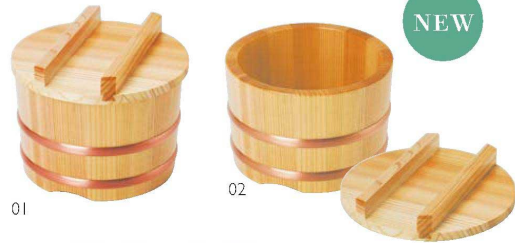

パンフレット番号	問合せ先	電話番号
20662-26	株式会社クイックパック	0564-59-3525

Ryobi . 15

ちらし桶

シンプルだからこそ美しく、どんなお料理も映えさせる。  
スタンダードな椀のちらし桶です。

特選・椀ちらし桶 深型

- |                                |        |
|--------------------------------|--------|
| 01 (30476) 蓋付                  | 8,450円 |
| 約φ15×H12(身9.5)cm/内寸約φ12.5×H6cm |        |
| 02 (30474) 身のみ                 | 7,000円 |
| 約φ14.5×H9.5cm/内寸約φ12.5×H6cm    |        |

多用井

- |                    |        |           |
|--------------------|--------|-----------|
| 03 (32560) 摺漆      | 4,900円 | 約φ18×H8cm |
| 04 (32561) 根来(布貼り) | 4,900円 | 約φ18×H8cm |
| 05 (32562) 曙(布貼り)  | 4,900円 | 約φ18×H8cm |

大汁椀 天平

- |                |        |
|----------------|--------|
| 06 (32558) 根来  | 3,500円 |
| 07 (32559) 曙   | 3,500円 |
| 約φ13.5×H10.5cm |        |

汁椀 うしお (摺漆)

- |               |        |
|---------------|--------|
| 08 (32557) 大  | 3,800円 |
| 約φ12.8×H9.5cm |        |
| 09 (32556) 小  | 2,200円 |
| 約φ11.5×H7.5cm |        |