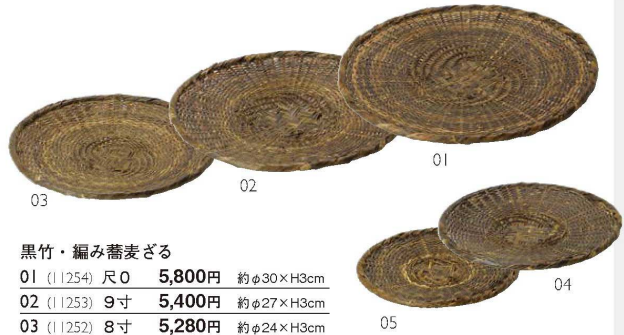

パンフレット番号	問合せ先	電話番号
20662-29	株式会社クイックパック	0564-59-3525

黒竹・編み蕎麦ざる

- 01 (I1254) 尺0 **5,800円** 約φ30×H3cm
- 02 (I1253) 9寸 **5,400円** 約φ27×H3cm
- 03 (I1252) 8寸 **5,280円** 約φ24×H3cm
- 04 (I1251) 7寸 **5,040円** 約φ21×H2cm
- 05 (I1250) 6寸 **4,400円** 約φ18×H2cm

長角タイプが新登場。
品の良いひのきの角型そばざるです。

- ひのき正角ざる(竹ス付) **積重**
06 (I1200) **4,900円**
約18.8×18.8×H5.5cm/内寸約17.2×17.2cm
※竹スタレ(約17×17cm)付
※本体塗装付

- ひのき長角ざる(竹ス付) **積重**
07 (I1100) **4,900円**
約19.8×13.8×H5.5cm/内寸約18×12cm
※竹スタレ(約17.8×12cm)付
※本体塗装付

NEW

- 大館曲げわっぱ おひつ(無塗装)
08 (04171) 大 **37,000円** 約φ19.3×H8.8cm/身内寸 約φ17×H7cm
09 (04172) 小 **21,000円** 約φ15.6×H7.8cm/身内寸 約φ14.2×H5.9cm
※材質: 杉

- 大館曲げわっぱ おひつ(塗装付)
10 (04173) 大 **39,800円** 約φ19.3×H8.8cm/身内寸 約φ17×H7cm
11 (04174) 小 **23,500円** 約φ15.6×H7.8cm/身内寸 約φ14.2×H5.9cm
※材質: 杉 ※外側のみウレタン塗装付

シンプルだからこそどんな
おもてなしにも合うこびつ。

- 特選・木曾さわらこびつ *単箱入
12 (30475) **7,800円**
身外約φ14.5×H9.5cm/身内寸約φ12.5×H6cm
※約1.3合

- かぶせおひつ
13 (04170) **13,200円**
約φ19.7×H10.7cm (身約φ18×H9.5cm)

※約2合
※蓋: ひのき (シリコン撥水塗装)
※身: さわら (無塗装)
※ステンレスタガ (タガ落ち防止ミゾ付)