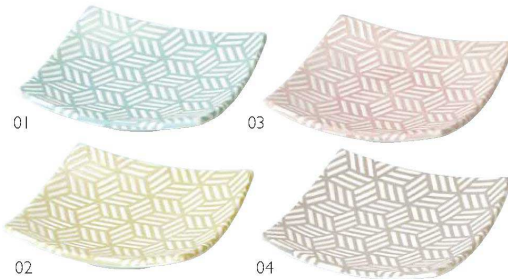

## 陶器の器 Ceramic Ware

モダンな文様を凹凸感の出る技法であしらいました。  
シンプルなスクエア型で使いやすく、可愛い小皿です。

はんなり角小皿

01 (27940) 水	650円	03 (27941) 桃	650円
02 (27942) 黄	650円	04 (27943) 灰	650円

約 9.1×9.1×H1.7cm  
\*輸入陶器(小箱10ヶ入)

縁起の良いだるまさんの  
珍味入

05

だるま蓋付珍味入  
05 (27944) **600円**  
約5.5×5.3×H3.7cm  
\*輸入陶器(小箱10ヶ入)

かぶと珍味入

06 (25403) 藍	1,500円
07 (25396) 赤	1,500円
08 (25397) 白	1,500円

約 6.5×6.5×H6cm  
\*内側の色: 白  
\*輸入陶器(小箱1ヶ入)

かぶと飾りを  
模した蓋付珍味入。  
節句の演出はもちろん、  
武将モチーフとしても。