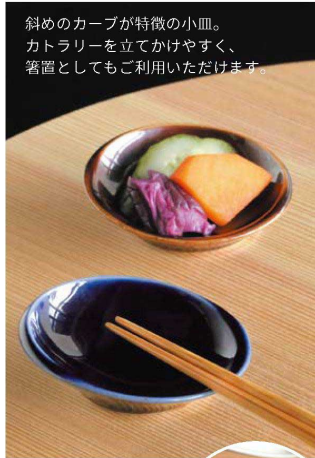

パンフレット番号	問合せ先	電話番号
20662-36	株式会社クイックパック	0564-59-3525

Ryobi . 15

斜めのカーブが特徴の小皿。カトラリーを立てかけやすく、箸置としてもご利用いただけます。

レンジ置きにも

NEW

01

02

ハス切小皿
01 (27978) 瑠璃 590円
02 (27979) 飴釉 590円
約φ6.5×H2.2(1.7)cm

釉薬の妙を楽しめる、銀河の様に輝きを閉じ込めた『銀河』タイプと、趣きのある『貫入』タイプをご用意しました。

03

05

04

06

三ツ足小付
03 (27954) 銀河(紺) 850円 05 (27955) 銀河(茶) 850円
04 (27956) 銀河(朱) 850円 06 (27957) 貫入(薄黄) 850円
約φ8.4×H4cm ※ミニサイズの松花堂弁当の中子に最適なサイズ

花のレリーフが美しい宝石箱のような小箱