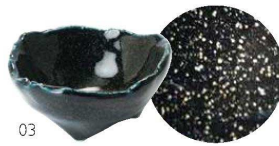

パンフレット番号	問合せ先	電話番号
20662-36	株式会社クイックパック	0564-59-3525

Ryobi . 15

斜めのカーブが特徴の小皿。カトラリーを立てかけやすく、箸置としてもご利用いただけます。

レンジ置きにも

NEW

01

02

ハス切小皿
01 (27978) 瑠璃 590円
02 (27979) 飴釉 590円
約φ6.5×H2.2(1.7)cm

釉薬の妙を楽しめる、銀河の様に輝きを閉じ込めた『銀河』タイプと、趣きのある『貫入』タイプをご用意しました。

03

05

04

06

三ツ足小付
03 (27954) 銀河(紺) 850円 05 (27955) 銀河(茶) 850円
04 (27956) 銀河(朱) 850円 06 (27957) 貫入(薄黄) 850円
約φ8.4×H4cm ※ミニサイズの松花堂弁当の中子に最適なサイズ

花のレリーフが美しい宝石箱のような小箱

07

08

陶器・花紋小箱
07 (32548) バーガンディ 1,950円
08 (32549) トルコブルー 1,950円
約7.2×7.2×H4cm

風合いのある釉薬の八角の小鉢

09

10

八角小鉢
09 (27958) 粉引 380円
10 (27959) インディゴブルー 380円
約7×7×H4.2cm

11

12

13

浅型丸珍味入 (渦巻)
11 (27951) 織部 280円
12 (27952) 黒 280円
13 (27953) 白 280円
約φ6.7×H2.9cm

14

15

16

石目調 角型小付 (中)
14 (27972) 青白磁 700円
15 (27970) ビードロ灰釉 700円
16 (27971) 伊賀織部 700円
約8.5×8.5×H3.5cm
※ミニサイズの松花堂弁当の中子に最適なサイズ