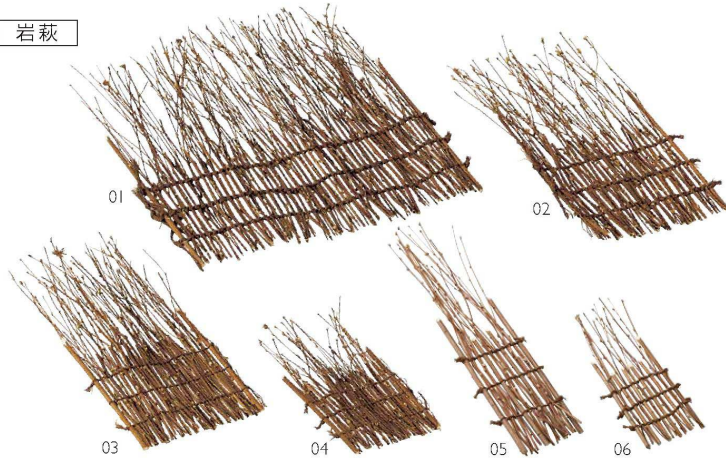

## 演出小物 *Decorative Ware*

岩萩

萩すだれ

01 (25139) 大	3,000円	約W25×H27cm	<b>弱注</b>	04 (25140) 小	1,280円	約W9.5×H15cm
02 (25123) 中	1,610円	約W13×H24cm		05 (25252) 細・長	1,150円	約W5×H24cm
03 (25104) 中B	1,450円	約W10.5×H20cm		06 (25277) 細・短	900円	約W5×H15cm

〔ご注意〕天然の岩萩を使用した製品の為、時期により材料の入手が困難になり、納期がかかる場合がございます。

海の幸、山の幸を多様に演出できるすだれ

黒竹

黒竹すだれ

07 (25253) 細・長	1,250円	約W5×H24cm
08 (25278) 細・短	1,050円	約W5×H15cm