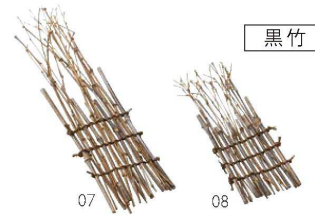

## 演出小物 *Decorative Ware*

岩萩

萩すだれ

01 (25139) 大	3,000円	約W25×H27cm	<b>弱注</b>	04 (25140) 小	1,280円	約W9.5×H15cm
02 (25123) 中	1,610円	約W13×H24cm		05 (25252) 細・長	1,150円	約W5×H24cm
03 (25104) 中B	1,450円	約W10.5×H20cm		06 (25277) 細・短	900円	約W5×H15cm

〔ご注意〕天然の岩萩を使用した製品の為、時期により材料の入手が困難になり、納期がかかる場合がございます。

海の幸、山の幸を多様に演出できるすだれ

黒竹

黒竹すだれ

07 (25253) 細・長	1,250円	約W5×H24cm
08 (25278) 細・短	1,050円	約W5×H15cm

## 銅線巻きすだれ

色々形が変えられます。

銅線巻きで色々形を変えられます。

竹ヒゴ・美山すだれ(銅線巻)

09 (05530) 大	2,900円	約14.2×21cm(ヒゴ約14.2cm)
10 (05531) 小	2,500円	約10.5×16cm(ヒゴ約10.5cm)

※ウレタン塗装付  
※無理な折り曲げは、破損の原因となりますのでご注意ください。

竹ヒゴ・長角すだれ(銅線巻)

11 (05532) 大	3,300円	約21×14.2cm(ヒゴ約21cm)
12 (05533) 小	2,700円	約16×10.5cm(ヒゴ約16cm)