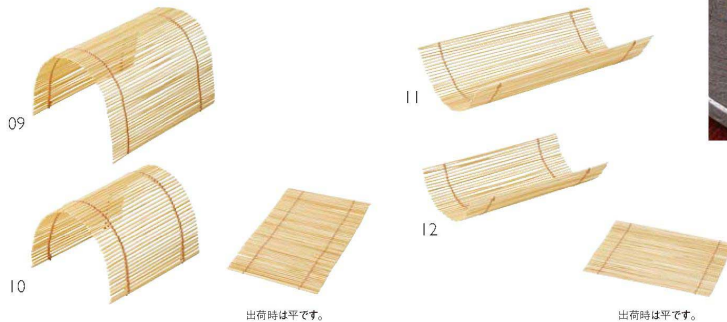

〔ご注意〕天然の岩萩を使用した製品の為、時期により材料の入手が困難になり、納期がかかる場合がございます。

海の幸、山の幸を多様に演出できるすだれ

黒竹

黒竹すだれ

07 (25253) 細・長	1,250円	約W5×H24cm
08 (25278) 細・短	1,050円	約W5×H15cm

## 銅線巻きすだれ

色々形が変えられます。

銅線巻きで色々形を変えられます。

竹ヒゴ・美山すだれ(銅線巻)

09 (05530) 大	2,900円	約14.2×21cm(ヒゴ約14.2cm)
10 (05531) 小	2,500円	約10.5×16cm(ヒゴ約10.5cm)

※ウレタン塗装付  
※無理な折り曲げは、破損の原因となりますのでご注意ください。

竹ヒゴ・長角すだれ(銅線巻)

11 (05532) 大	3,300円	約21×14.2cm(ヒゴ約21cm)
12 (05533) 小	2,700円	約16×10.5cm(ヒゴ約16cm)