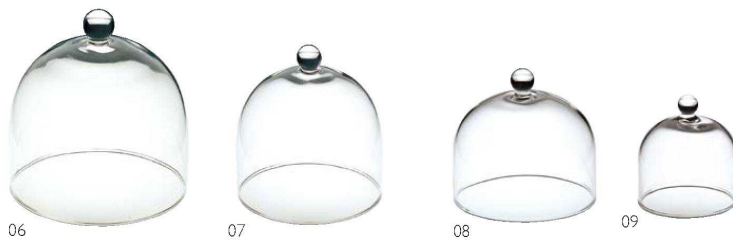

硝子・ドーム

食材に蓋をして小さな宝物のように演出する、硝子のドーム。お手持ちの器に合わせてご使用いただけます。

硝子ミディドーム

1. 06 (30448) 大 **1,600円** 約φ10.8×H12cm
     *標準サイズの松花堂弁当箱に適合
   - 07 (30447) 小 **1,300円** 約φ8.8×H10cm
     *ミニサイズの松花堂弁当箱に適合
2. ※彩花トレイ S(30473)、わっぱ丸トレイφ10(17286) 別売
   ※小箱1ヶ入

硝子プチドーム

1. 08 (30439) 大 **800円** 約φ7.6×H7.2cm
   - 09 (30438) 小 **550円** 約φ5.3×H6cm
2. ※小箱10ヶ入