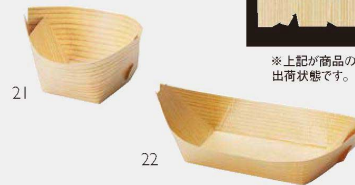

経木容器(ポプラ) 舟皿(100枚入)
03 (23582) 小・浅型 **1,100円**(1枚当り11円) 約6×4.5×H2cm
04 (23583) 小・深型 **1,200円**(1枚当り12円) 約6×5×H2.7cm
05 (23584) 3.5寸 **1,300円**(1枚当り13円) 約9×5.5×H3cm
06 (23585) 4.5寸 **1,400円**(1枚当り14円) 約12×7×H3.5cm
07 (23587) 5寸 **1,600円**(1枚当り16円) 約14×8.5×H3.5cm
08 (23588) 6寸 **2,100円**(1枚当り21円) 約17×9×H3.8cm
09 (23589) 7寸 **2,700円**(1枚当り27円) 約19×10×H4.5cm
10 (23595) 8寸 **3,100円**(1枚当り31円) 約22×11.5×H4.8cm
11 (23596) 9寸 **4,100円**(1枚当り41円) 約25×12.5×H5.5cm
※材質:ポプラ

18/19 厚み0.4mm

経木懐敷(ポプラ) (100枚入)
18 (23598) 3寸 **950円**
約9×9cm (1枚当り9.5円)
19 (23591) 4寸 **1,500円**
約12×12cm (1枚当り15円)
※材質:ポプラ

経木舟- 赤松

国産の赤松を用いた経木舟です。
手加工により作り上げられた
帆先が特徴的な逸品です。
※水につけてのご使用や、蒸し物へのご使用はお避けください。

赤松・経木舟(20個入)
20 (23612) **3,700円**
約19.5×9×H5cm (1枚当り185円)
※材質:赤松

紙製 経木舟

※上記が商品の
出荷状態です。

舟形おもてな紙(100枚入)
21 (66842) 小・深 **2,200円**
約6×5×H2.7cm (1枚当り22円)
22 (66843) 4.5寸 **3,300円**
約12×6.5×H3.5cm (1枚当り33円)