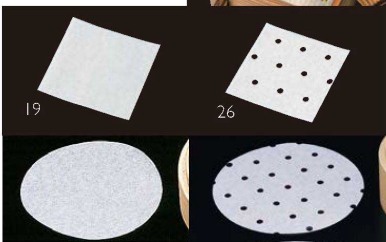

クックシート

スス竹中華セイロP28

クックシート

19 (65308) 正角(特小) (250枚入) 約8.5×8.5cm	1,250円 (1枚当り5円)
20 (65295) 正角(小) (250枚入) 約11.8×11.8cm	1,300円 (1枚当り5.2円)
21 (65228) 丸(特小) (250枚入) 約φ11cm	1,300円 (1枚当り5.2円)
22 (65289) 丸(小) (250枚入) 約φ13cm	1,700円 (1枚当り6.8円)
23 (65290) 丸(中) (250枚入) 約φ13.8cm	2,200円 (1枚当り8.8円)
24 (65291) 丸(大) (250枚入) 約φ15.6cm	2,900円 (1枚当り11.6円)
25 (65307) 丸(特大) (500枚入) 約φ18cm	7,700円 (1枚当り15.4円)

*注意 丸(特大)のみ500枚入です。

クックシート・穴開き (250枚入)

26 (65309) 正角(特小) 約8.5×8.5cm	1,700円 (1枚当り6.8円)
27 (65302) 正角(小) 約11.8×11.8cm	2,000円 (1枚当り8円)
28 (65303) 丸(特小) 約φ11cm	1,750円 (1枚当り7円)
29 (65304) 丸(小) 約φ13cm	2,400円 (1枚当り9.6円)
30 (65305) 丸(中) 約φ14cm	3,100円 (1枚当り12.4円)
31 (65306) 丸(大) 約φ15.6cm	3,400円 (1枚当り13.6円)

*内寸8.7~10cm角以下
角せい用

*内寸12×12cm角せい用

*点心セイロφ13cm用、中華セイロ
φ13cm用、肉寸φ11.5cmフッパセイロ用

*点心セイロφ15cm用
中華セイロφ15cm用

*内寸φ14.5cm
フッパセイロ用

*点心セイロφ18cm用
中華セイロφ18cm用

*点心セイロφ21cm用

[ご注意] フライパン(ガスコンロ)・グリルでの使用はお避けください。