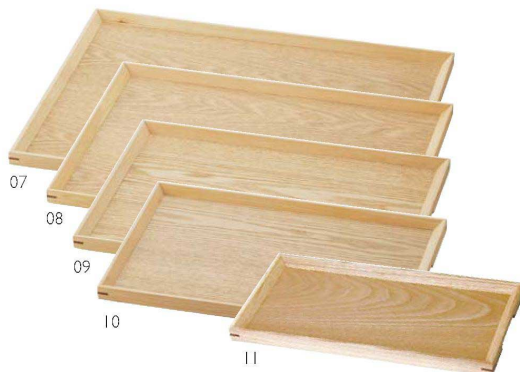

【02~06 仕様変更】

ノンスリップ加工

ノンスリップ・コンビネーション
カフェトレイ **3,300円**
02 (15614)
約30×15×H2cm/内寸約28.4×13.4cm
※材質：アッシュ (コーナー：ウォールナット)
※手掛付

ノンスリップ加工

ノンスリップ・コンビネーショントレイ **積重**
03 (15610) 特大 **4,800円** 約45×33×H2cm/内寸約43.4×31.4cm
04 (15611) 大 **4,500円** 約42×30×H2cm/内寸約40.4×28.4cm
05 (15612) 中 **4,300円** 約39×27×H2cm/内寸約37.4×25.4cm
06 (15613) 小 **4,100円** 約36×24×H2cm/内寸約34.4×22.4cm
※材質：アッシュ (コーナー：ウォールナット) ※手掛付

ノンスリップ加工

木製ノンスリップマルチトレイ (長角) クリアー **積重**
07 (15553) 特大 **3,700円** 約45×33×H2cm/内寸約42×30×H1cm
08 (15554) 大 **3,400円** 約42×30×H2cm/内寸約39×27×H1cm
09 (15555) 中 **3,000円** 約39×27×H2cm/内寸約36×24×H1cm
10 (15556) 小 **2,900円** 約36×24×H2cm/内寸約33×21×H1cm