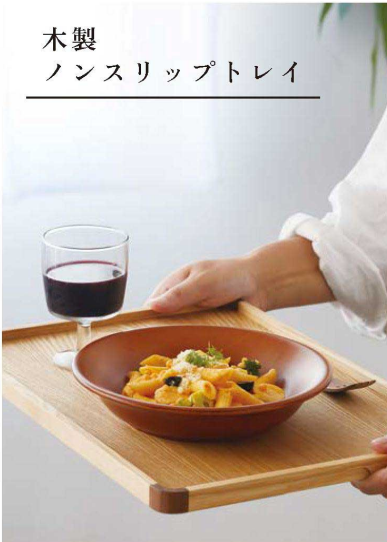

パンフレット番号	問合せ先	電話番号
20662-48	株式会社クイックパック	0564-59-3525

Ryobi . 15

大型会席盆

タモ製のとても大きな会席盆。朝食やランチ〜夕食まで、セットメニューを豪華に載せ、一気に配膳可能です。

01

タモ大型会席盆

01 (28044) **22,000円**
約52×34.5×H1.5cm/内寸約46.8×29.3cm
※材質：タモ

木製 ノンスリップトレイ

【02~06 仕様変更】

ノンスリップ加工

ノンスリップ・コンビネーション
カフェトレイ **3,300円**
02 (15614)
約30×15×H2cm/内寸約28.4×13.4cm
※材質：アッシュ (コーナー：ウォールナット)
※手掛付

ノンスリップ加工

ノンスリップ・コンビネーショントレイ **積重**
03 (15610) 特大 **4,800円** 約45×33×H2cm/内寸約43.4×31.4cm
04 (15611) 大 **4,500円** 約42×30×H2cm/内寸約40.4×28.4cm
05 (15612) 中 **4,300円** 約39×27×H2cm/内寸約37.4×25.4cm
06 (15613) 小 **4,100円** 約36×24×H2cm/内寸約34.4×22.4cm
※材質：アッシュ (コーナー：ウォールナット) ※手掛付