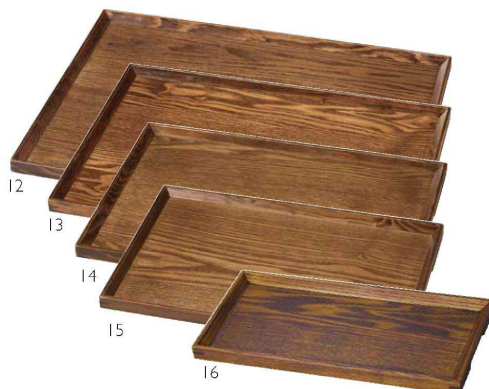

ノンスリップ加工

木製ノンスリップマルチトレイ (長角) ブラウン **積重**
12 (15572) 特大 **3,700円** 約45×33×H2cm/内寸約42×30×H1cm
13 (15573) 大 **3,400円** 約42×30×H2cm/内寸約39×27×H1cm
14 (15574) 中 **3,000円** 約39×27×H2cm/内寸約36×24×H1cm
15 (15575) 小 **2,900円** 約36×24×H2cm/内寸約33×21×H1cm

木製ノンスリップカフェトレイ ブラウン **積重**
16 (15571) **2,100円** 約30×15×H2cm/内寸約27.5×12.5cm