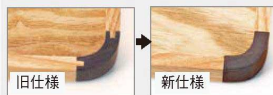

パンフレット番号	問合せ先	電話番号
20662-48	株式会社クイックパック	0564-59-3525

Ryobi . 15

大型会席盆

タモ製のとても大きな会席盆。朝食やランチ〜夕食まで、セットメニューを豪華に載せ、一気に配膳可能です。

01

タモ大型会席盆

01 (28044) **22,000円**
約52×34.5×H1.5cm/内寸約46.8×29.3cm
※材質：タモ

木製 ノンスリップトレイ

【02~06 仕様変更】

ノンスリップ加工

ノンスリップ・コンビネーション
カフェトレイ **3,300円**
02 (15614)
約30×15×H2cm/内寸約28.4×13.4cm
※材質：アッシュ (コーナー：ウォールナット)
※手掛付

ノンスリップ加工

ノンスリップ・コンビネーショントレイ **積重**
03 (15610) 特大 **4,800円** 約45×33×H2cm/内寸約43.4×31.4cm
04 (15611) 大 **4,500円** 約42×30×H2cm/内寸約40.4×28.4cm
05 (15612) 中 **4,300円** 約39×27×H2cm/内寸約37.4×25.4cm
06 (15613) 小 **4,100円** 約36×24×H2cm/内寸約34.4×22.4cm
※材質：アッシュ (コーナー：ウォールナット) ※手掛付