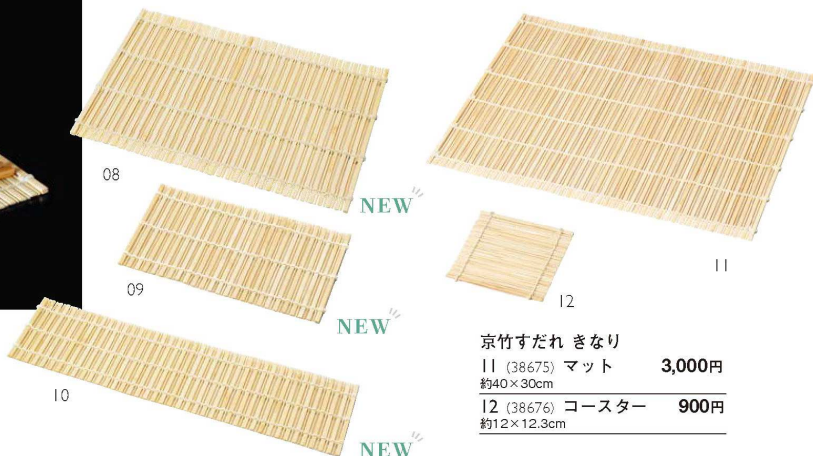

NEW

※箸と楊枝をセットできます。

杉・板膳

薄くて繊細な両面うづくり加工の板膳。
 より和のシーンに合う
 半月型が新たに加わりました。

杉・板膳 (半月)

03 (32584) **13,000円**

約39×36×10.4cm
 ※木材保護含浸塗装付

NEW

杉・板膳 (楕円)

04 (32567) **8,800円**

約40×30×10.4cm
 ※木材保護含浸塗装付

杉・板膳 (長角)

05 (32564) 大 **7,000円** 約42×30×10.4cm

06 (32565) 小 **6,000円** 約30×22.5×10.4cm

※木材保護含浸塗装付

杉・板膳 (正角)

07 (32566) **5,600円**

約30×30×10.4cm
 ※木材保護含浸塗装付

京竹すだれ

京竹すだれマットに新しく小さめの3サイズが登場。付き出しからデザートまで、シーンに合わせたサイズをご利用ください。※国産竹使用・国内加工

京竹すだれ きなり

08 (38677) ミニマット **2,800円** 約30×20cm

09 (38678) ブチマット **2,600円** 約22×12cm