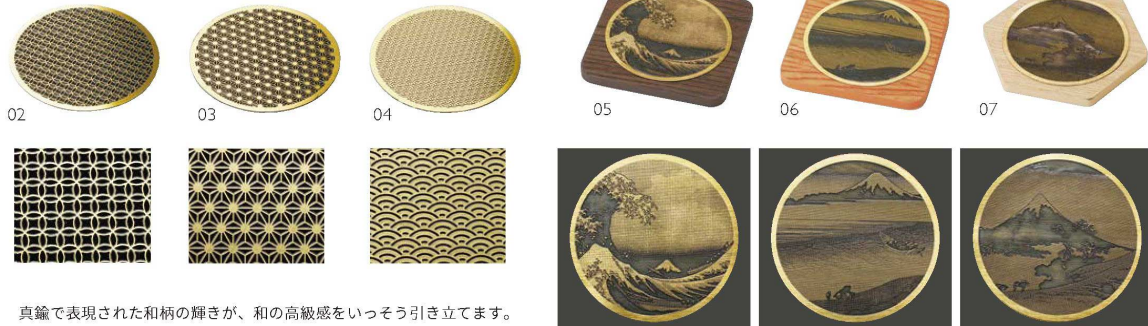

| | | |
|----------|-------------|--------------|
| パンフレット番号 | 問合せ先 | 電話番号 |
| 20662-51 | 株式会社クイックパック | 0564-59-3525 |

木製カップホルダー

立体的な造形と曲面の美しさが特別な時間を演出するカップホルダー

木製・カップホルダー
01 (12164) 21,000円
約9.9×6.9×H8.4cm

※材質：ヤマザクラ ※ウレタン塗装付
※(08889 白/08890 黒)紙カップ別売
※市販の7oz、9oz紙コップが適合します。

真鍮コースター

フォトエッチングの技術を生かした真鍮のコースター。
紋様をつけ墨入して磨き、アクリル塗装で仕上げました。

浮世絵を真鍮に模様入れした細密な仕上がりのコースター。
木と絵のコントラストが映え、目にも愉しく和の雰囲気を与えます。

真鍮で表現された和柄の輝きが、和の高級感をいっそう引き立てます。