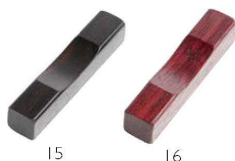

NEW

ブナ スタッキングコースター

08 (51064) ナチュラル 890円 約φ9.3×H1.2cm
09 (51065) ライトブラウン 920円 約φ9.3×H1.2cm
10 (51066) ダークブラウン 920円 約φ9.3×H1.2cm
※ウレタン塗装付

新品

真鍮・ベントカトラリーレスト 木目柄
11 (15615) 1連 900円 約4×1.5×H1.6cm
12 (15616) 2連 950円 約7×1.5×H1.6cm
※材質：真鍮 ※アクリル塗装付

真鍮・ベントカトラリーレスト 花柄
13 (15617) 1連 900円 約4×1.5×H1.6cm
14 (15618) 2連 950円 約7×1.5×H1.6cm
※材質：真鍮 ※アクリル塗装付

縁起のよいモチーフを硝子の箸置きにしました

硝子 箸置き えんぎ

17 (09141) 梅 1,200円 約4×3.7×H1cm
18 (09142) 桜 1,200円 約3.8×3.6×H1cm
19 (09140) 松 1,200円 約4.3×3×H1cm
20 (09143) 富士山 1,200円 約4×4×H1cm
21 (09144) 瓢箪 1,200円 約2.7×4.5×H1.3cm
22 (09145) 鶴 1,200円 約3.4×3.4×H1.1cm