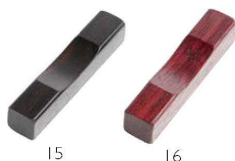

真鍮コースター

フォトエッチングの技術を生かした真鍮のコースター。
紋様をつけ墨入して磨き、アクリル塗装で仕上げました。

浮世絵を真鍮に模様入れた細密な仕上がりのコースター。
木と絵のコントラストが映え、目にも愉しく和の雰囲気を与えます。

真鍮で表現された和柄の輝きが、和の高級感をいっそう引き立てます。

真鍮・細密コースター

02 (16273) 七宝 **3,300円** 約φ8.6cm (t0.8mm)
03 (16274) 麻の葉 **3,300円** 約φ8.6cm (t0.8mm)
04 (16275) 青海波 **3,300円** 約φ8.6cm (t0.8mm)
※材質：真鍮 ※アクリル塗装付

NEW

ブナ スタッキングコースター

08 (51064) ナチュラル **890円** 約φ9.3×H1.2cm
09 (51065) ライトブラウン **920円** 約φ9.3×H1.2cm
10 (51066) ダークブラウン **920円** 約φ9.3×H1.2cm
※ウレタン塗装付

新品

真鍮・ベントカトラリーレスト 木目柄
11 (15615) 1連 **900円** 約4×1.5×H1.6cm
12 (15616) 2連 **950円** 約7×1.5×H1.6cm
※材質：真鍮 ※アクリル塗装付

真鍮・ベントカトラリーレスト 花柄
13 (15617) 1連 **900円** 約4×1.5×H1.6cm
14 (15618) 2連 **950円** 約7×1.5×H1.6cm
※材質：真鍮 ※アクリル塗装付

縁起のよいモチーフを硝子の箸置きにしました

硝子 箸置き えんぎ

17 (09141) 梅 **1,200円** 約4×3.7×H1cm
18 (09142) 桜 **1,200円** 約3.8×3.6×H1cm
29 (09140) 松 **1,200円** 約4.3×3×H1cm
20 (09143) 富士山 **1,200円** 約4×4×H1cm
21 (09144) 瓢箪 **1,200円** 約2.7×4.5×H1.3cm
22 (09145) 鶴 **1,200円** 約3.4×3.4×H1.1cm