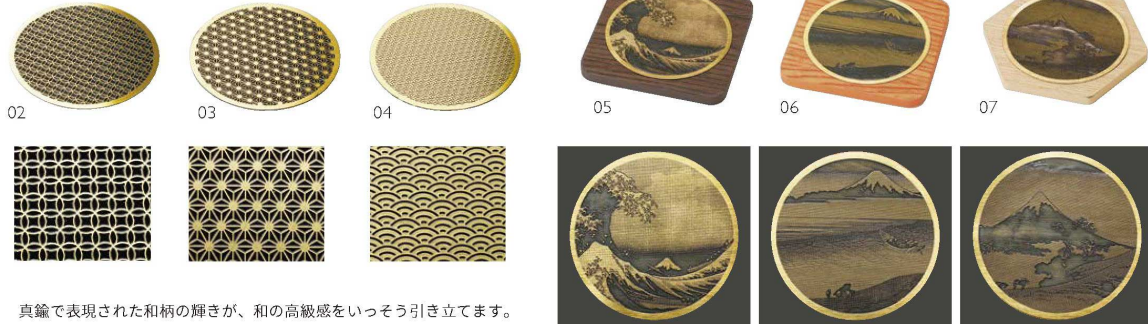

パンフレット番号	問合せ先	電話番号
20662-51	株式会社クイックパック	0564-59-3525

木製カップホルダー

立体的な造形と曲面の美しさが特別な時間を演出するカップホルダー

木製・カップホルダー
01 (12164) **21,000円**
約9.9×6.9×H8.4cm

※材質：ヤマザクラ ※ウレタン塗装付
※(08889 白/08890 黒)紙カップ別売
※市販の7oz、9oz紙コップが適合します。

真鍮コースター

フォトエッチングの技術を生かした真鍮のコースター。
紋様をつけ墨入して磨き、アクリル塗装で仕上げました。

浮世絵を真鍮に模様入れた細密な仕上がりのコースター。
木と絵のコントラストが映え、目にも愉しく和の雰囲気を与えます。

真鍮で表現された和柄の輝きが、和の高級感をいっそう引き立てます。

真鍮・細密コースター

02 (16273) 七宝 **3,300円** 約φ8.6cm (t0.8mm)
03 (16274) 麻の葉 **3,300円** 約φ8.6cm (t0.8mm)
04 (16275) 青海波 **3,300円** 約φ8.6cm (t0.8mm)
※材質：真鍮 ※アクリル塗装付