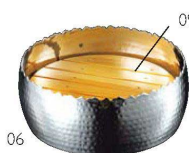

02 (21567) 小 **2,400円** 約φ17.3×H5cm

03

ステンレス植目 花びら銅

03 (23971) **3,100円** 約φ18×H5.2cm

※ステンレス皿 5寸(24828)別売

※01~03 コロ用網としてもお使いいただけます。

04

05

06

09

10

11

ステンレス植目 浅型盛鉢

04 (23979) 大 **6,300円** 約φ23×H6.8cm

05 (23980) 中 **5,000円** 約φ19.5×H6.8cm

06 (23981) 小 **4,100円** 約φ17×H6.8cm

※皿別売

ステンレス植目 浅型盛鉢用皿

07 (29046) 大用 **3,700円** 約φ21×H3.5cm

08 (29047) 中用 **3,300円** 約φ18×H3.5cm

09 (29048) 小用 **2,900円** 約φ15.7×H3.5cm

※材質：楡 (ウレタン塗装) ※皿のみ

07/08/09

ステンレス植目 サラダボウル