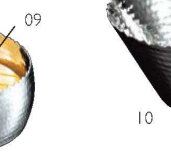

02 (21567) 小 **2,400円** 約φ17.3×H5cm

03

ステンレス植目 花びら銅

03 (23971) **3,100円** 約φ18×H5.2cm

※ステンレス皿 5寸(24828)別売

※01~03 コロ用網としてもお使いいただけます。

04

05

06

09

10

11

ステンレス植目 浅型盛鉢

04 (23979) 大 **6,300円** 約φ23×H6.8cm

05 (23980) 中 **5,000円** 約φ19.5×H6.8cm

06 (23981) 小 **4,100円** 約φ17×H6.8cm

※皿別売

ステンレス植目 浅型盛鉢用皿

07 (29046) 大用 **3,700円** 約φ21×H3.5cm

08 (29047) 中用 **3,300円** 約φ18×H3.5cm

09 (29048) 小用 **2,900円** 約φ15.7×H3.5cm

※材質：楡 (ウレタン塗装) ※皿のみ

07/08/09

ステンレス植目 サラダボウル