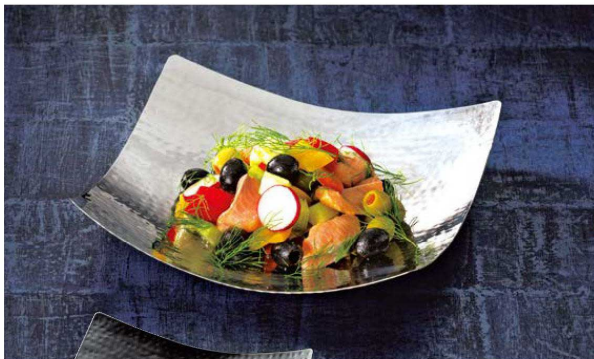

パンフレット番号	問合せ先	電話番号
20662-7	株式会社クイックパック	0564-59-3525

ステンレス槌目 吹上長角皿

01 (23963) 大 2,700円
約24×15×H4.3cm

02 (23964) 中 2,200円
約21×12×H3.5cm

03 (23965) 小 1,600円
約18×9×H2.5cm

04

槌目の美しいステンレスの盛器。
氷を敷いて、お造りや珍味に、鍋の具材入としても。

ステンレス槌目 吹上正角皿

04 (23961) 大 3,500円 約24×24×H6.2cm
05 (23962) 小 2,700円 約21×21×H4.5cm

06

07

ステンレス槌目・前菜盛器ベース付

06 (29095) 丸 5,900円 約φ18×H4.5cm
07 (29096) 角 5,900円 約18×18×H4.5cm

08

万能鍋器

直火・IH対応で、鍋としてはもちろん
盛鉢としても活躍する万能な鍋器です。
冷麺やひやむぎにも最適です。

万能鍋器 銀錆

08 (21639) 小 7,500円 約φ20×H6cm
09 (21659) 中 8,100円 約φ22×H6cm
10 (21658) 大 8,800円 約φ24×H6.5cm

※材質：ステンレス ※直火・IH対応

10

万能鍋器 みやび黒

11 (21676) 小 8,300円 約φ20×H6cm
12 (21675) 中 8,900円 約φ22×H6cm
13 (21674) 大 9,600円 約φ24×H6.5cm