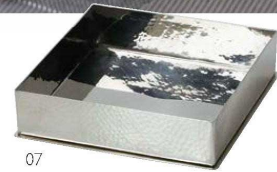

槌目の美しいステンレスの盛器。
氷を敷いて、お造りや珍味に、鍋の具材入としても。

07

ステンレス槌目・前菜盛器ベース付

06 (29095) 丸 5,900円 約φ18×H4.5cm
07 (29096) 角 5,900円 約18×18×H4.5cm