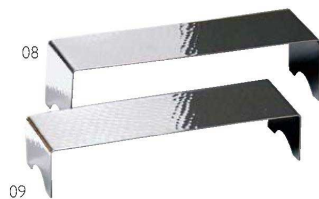

03 (29084) 小 **2,500円** 約φ12×H0.5cm

※裏側丸三ツ足付

04

01 ステンレス盛皿丸と組み合わせて使える、華やかな料理プレート

細密麻の葉料理プレート
(木製プレートのみ)

04 (38190)

17,000円

約φ30×H2cm

※材質：桧

※ステンレス植目盛皿丸・特大(29093) 別売

05

06

07

ステンレス植目 箕皿

※重量

05 (29090) 大 **4,000円** 約15×15×H4cm/内寸約13.5×12cm

06 (29089) 中 **3,200円** 約11.4×11.4×H3.5cm/内寸約10×9cm

07 (29088) 小 **2,500円** 約9.7×9.7×H3cm/内寸約8.5×7.5cm

08

09

ステンレス植目 高台盛皿

08 (21598) 大 **2,700円** 約17×5×H4.6cm

09 (21597) 小 **2,500円** 約16.5×5×H3.4cm

10