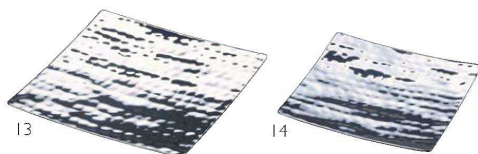

11

ステンレス舟形盛器

10 (24761) 大 **5,200円** 約22.3×9×H3cm

11 (24762) 小 **4,100円** 約18.5×7×H2.4cm

12

ステンレス植目 丸小鉢

12 (23978) **3,100円** 約φ15×H7cm

13