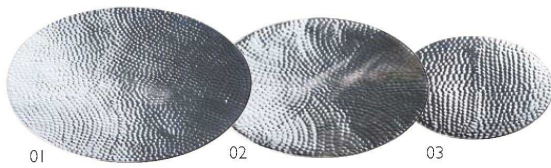

パンフレット番号	問合せ先	電話番号
20662-8	株式会社クイックパック	0564-59-3525

Ryobi . 15

01

02

03

ステンレス植目 盛皿丸

01 (29093) 特大 **3,200円** 約φ21×H0.6cm

02 (29085) 大 **2,950円** 約φ18×H0.6cm

03 (29084) 小 **2,500円** 約φ12×H0.5cm

※裏側丸三ツ足付