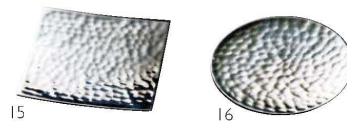

06 (29089) 中 **3,200円** 約11.4×11.4×H3.5cm/内寸約10×9cm

07 (29088) 小 **2,500円** 約9.7×9.7×H3cm/内寸約8.5×7.5cm

08

09

ステンレス植目 高台盛皿

08 (21598) 大 **2,700円** 約17×5×H4.6cm

09 (21597) 小 **2,500円** 約16.5×5×H3.4cm

10

11

ステンレス舟形盛器

10 (24761) 大 **5,200円** 約22.3×9×H3cm

11 (24762) 小 **4,100円** 約18.5×7×H2.4cm

12

ステンレス植目 丸小鉢

12 (23978) **3,100円** 約φ15×H7cm

13

14

新・ステンレス植目四方皿

13 (24805) 5寸 **3,700円** 約15×15×H1.4cm

14 (24804) 4寸 **2,600円** 約12×12×H1.2cm

※リング足付

15

16

ステンレス植目小皿 3寸