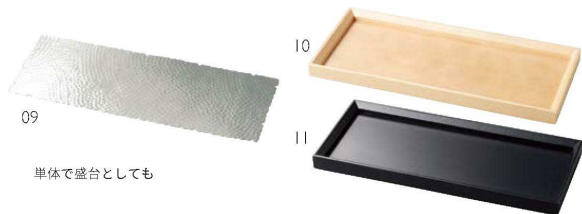

銀彩弁当箱用 杉すのこ
03 (29072) **4,500円**
約19.4×19.4×H3.4cm

銀彩弁当箱用印籠蓋 春慶塗
04 (28004) **6,000円**
約21×21×H1.8cm
※蓋のみ

ステンレス植目プレート (マット)
05 (29058) 正角 **3,000円**
約21.4×21.4×H1cm
06 (29057) 長角 **3,000円**
約32.2×10.6×H1cm
※丸脚付 ※プレートのみ

木和美トレイ
07 (27067) 正角・大 **2,500円**
約23.2×23.2×H2.1cm/内寸約21.8×21.8×H1.3cm
08 (27068) 長角 **2,200円**
約34.1×12.5×H2.1cm/内寸約32.7×11.1×H1.3cm
※材質：天然木 ※木製トレイのみ。プレート別売

ステンレス植目プレート (マット) 長角・小
09 (29094) **2,800円** 約23.5×9×H0.9cm
※丸脚付 ※プレートのみ

ステンレス植目プレート長角用木枠
10 (08698) クリア **2,200円** 約25.3×11×H2cm
11 (08699) ブラック **2,400円** 約25.3×11×H2cm
※木枠のみ。プレート別売