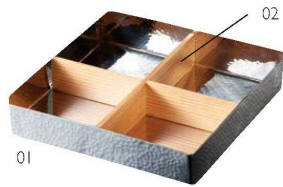

パンフレット番号	問合せ先	電話番号
20662-9	株式会社クイックパック	0564-59-3525

銀彩弁当箱

仕切やすいので使い分けできる輝く弁当箱

銀彩弁当箱
01 (29070) **6,300円**
約20×20×H4.6cm/内寸約19.7×19.7×H4.2cm
※仕切別売

銀彩弁当箱用 杉仕切
02 (29071) **1,600円**
約19.4×19.4×H2.5cm (1柄内寸約9.5×9.5cm)
※仕切のみ
※中子はミニサイズよりお選びください。

銀彩弁当箱用 杉すのこ
03 (29072) **4,500円**
約19.4×19.4×H3.4cm

銀彩弁当箱用印籠蓋 春慶塗
04 (28004) **6,000円**
約21×21×H1.8cm
※蓋のみ

ステンレス植目プレート (マット)
05 (29058) 正角 **3,000円**
約21.4×21.4×H1cm
06 (29057) 長角 **3,000円**
約32.2×10.6×H1cm
※丸脚付 ※プレートのみ

木和美トレイ
07 (27067) 正角・大 **2,500円**
約23.2×23.2×H2.1cm/内寸約21.8×21.8×H1.3cm
08 (27068) 長角 **2,200円**
約34.1×12.5×H2.1cm/内寸約32.7×11.1×H1.3cm
※材質：天然木 ※木製トレイのみ。プレート別売

ステンレス植目プレート (マット) 長角・小
09 (29094) **2,800円** 約23.5×9×H0.9cm
※丸脚付 ※プレートのみ