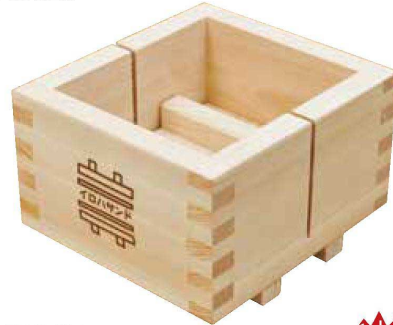

パンフレット番号	問合せ先	電話番号
20663-10	株式会社クイックパック	0564-59-3525

ひのき押寿司器 10切+  
**787046 11,800円(税抜)**  
 (外寸)約24×15×H8.5cm(底板付)/材質:ひのき/無塗装  
 生産国:日本/シュリンクパック

ひのき正方押寿司器 36切+  
**787036 11,800円(税抜)**  
 (外寸)約22×22×H8cm(底板付)/材質:ひのき/無塗装  
 生産国:日本/シュリンクパック

ひのき押寿司器  
 ① **825103 中(約1合) 2,450円(税抜)**  
 【外寸】約18×10.5×H7cm  
 ② **825110 大(約1.2合) 3,400円(税抜)**  
 【外寸】約24×10.5×H7cm  
 ③ **825127 特大(約2合) 3,980円(税抜)**  
 【外寸】約24×15×H7cm  
 材質:ひのき・スプルス/無塗装  
 生産国:日本/PP袋入