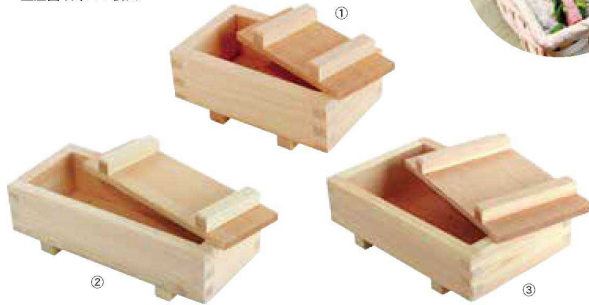

パンフレット番号	問合せ先	電話番号
20663-10	株式会社クイックパック	0564-59-3525

ひのき押寿司器 10切+  
**787046 11,800円(税抜)**  
 (外寸)約24×15×H8.5cm(底板付)/材質:ひのき/無塗装  
 生産国:日本/シュリンクパック

ひのき正方押寿司器 36切+  
**787036 11,800円(税抜)**  
 (外寸)約22×22×H8cm(底板付)/材質:ひのき/無塗装  
 生産国:日本/シュリンクパック

ひのき押寿司器  
 ① **825103 中(約1合) 2,450円(税抜)**  
 【外寸】約18×10.5×H7cm  
 ② **825110 大(約1.2合) 3,400円(税抜)**  
 【外寸】約24×10.5×H7cm  
 ③ **825127 特大(約2合) 3,980円(税抜)**  
 【外寸】約24×15×H7cm  
 材質:ひのき・スプルス/無塗装  
 生産国:日本/PP袋入

**856787**  
 いろはサンド **2,800円(税抜)**  
 (内寸)約11.6×10.4×H6.5cm/(外寸)約14.7×13.4×総高9.2cm(底板付)  
 材質:ひのき/無塗装/生産国:日本/PPフィルム巻き

ほのかな木の香りのモミシリーズ  
**momi no koe** モミのこえ

モミの木 押し寿司器  
 ① **784431 中 2,300円(税抜)** 【外寸】約16.8×9.2×H6.5cm  
 ② **784448 大 2,700円(税抜)** 【外寸】約22.8×9.2×H6.5cm  
 ③ **784455 特大 3,300円(税抜)** 【外寸】約22.7×13.3×H6.5cm  
 ④ **784820 縦切 2,250円(税抜)** 【外寸】約17×9.3×H6cm  
 ⑤ **784813 十字切 1,880円(税抜)** 【外寸】約9.2×9.2×H6cm  
 材質:モミ/無塗装/生産国:日本/PP袋入