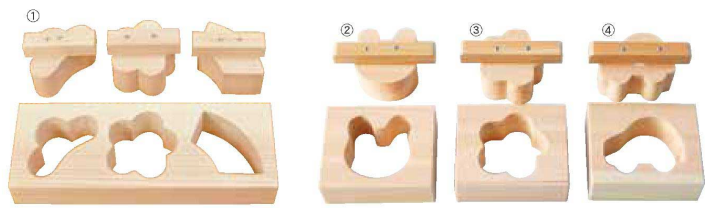

酒器

ギフト

バスグッズ

バッグ

幕の内  
MAKUNOUCHI

825141  
幕の内6ツ穴 1,900円(税抜)  
(本体)約23×5.7×H3.7cm  
(円柱部分)約Φ3×H3.5cm  
(出来上がりサイズ)Φ3×H3.5cm  
材質:ひのき・朴/無塗装  
生産国:日本/PP袋入

おにぎり器 ONIGIRIKI

785230  
デコ寿司丸 4,500円(税抜)  
(外寸)約Φ18×H9cm(底板付)/材質:天然木/無塗装  
生産国:中国/シュリンクパック

825158  
おにぎり器 2ツ穴 2,000円(税抜)  
(本体)約17.3×7.5×H3cm(総高3.8cm)  
材質:ひのき/無塗装/生産国:日本  
PP袋入

物相型 MOSSOGATA

①865703  
ひのき物相型 3ツ型 2,980円(税抜)  
(本体)約20.3×7.5×H3cm/材質:ひのき/無塗装/生産国:日本/PP袋入

ひのき物相型 1,500円(税抜)  
②865680 うさぎ ③865697 花 ④865727 くるま  
(本体)約9×7.5×H3cm/材質:ひのき/無塗装/生産国:日本/PP袋入

巻き寿司セット MAKIZUSHI SET

具がみ出したり片寄ることもなく、初心者でも巻き寿司が上手に作れます。お弁当作りやお祝いなどのホームパーティー、恵方巻きにもぴったりです。

①827046  
巻き寿司セット 1,880円(税抜)  
(木枠)約26.5×7.5×H5.5cm  
(巻きす)約24×21cm  
材質:ひのき・スプルー・竹  
生産国:(本体)日本  
(巻きす)中国  
箱入

New

カット溝付き

②871797  
巻き寿司セット (ハーフカット溝付き) 2,680円(税抜)  
(本体)約26.5×7.5×H5.5cm  
(巻きす)約24×21cm  
材質:(本体)モミ、(巻きす)天然竹  
無塗装  
生産国:(本体)日本/(巻きす)中国  
シュリンクパック

セット内容

※塗装がしてある商品はぬるま湯で洗い自然乾燥し臭いを無くしてから使用して下さい。 ※塗装は永久的なものではありません。ご使用状況により塗装の耐久性は異なります。 ※天然素材を使用した製品は、色・木目・重さ等は若干のばらつきがでる場合がございます。また商品の寸法、色、形状はカタログと多少異なる場合がございます。ご了承ください。