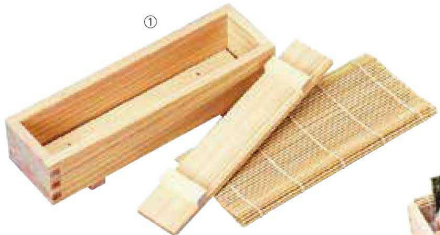

酒器

ギフト

バスグッズ

バッグ

幕の内  
MAKUNOUCHI

825141  
幕の内6ツ穴 1,900円(税抜)  
(本体)約23×5.7×H3.7cm  
(円柱部分)約Φ3×H3.5cm  
(出来上がりサイズ)Φ3×H3.5cm  
材質:ひのき・朴/無塗装  
生産国:日本/PP袋入

おにぎり器 ONIGIRIKI

785230  
デコ寿司丸 4,500円(税抜)  
(外寸)約Φ18×H9cm(底板付)/材質:天然木/無塗装  
生産国:中国/シュリンクパック

825158  
おにぎり器 2ツ穴 2,000円(税抜)  
(本体)約17.3×7.5×H3cm(総高3.8cm)  
材質:ひのき/無塗装/生産国:日本  
PP袋入

物相型 MOSSOGATA

①865703  
ひのき物相型 3ツ型 2,980円(税抜)  
(本体)約20.3×7.5×H3cm/材質:ひのき/無塗装/生産国:日本/PP袋入

ひのき物相型 1,500円(税抜)  
②865680 うさぎ ③865697 花 ④865727 くるま  
(本体)約9×7.5×H3cm/材質:ひのき/無塗装/生産国:日本/PP袋入

巻き寿司セット MAKIZUSHI SET

具がみ出したり片寄ることもなく、初心者でも巻き寿司が上手に作れます。お弁当作りやお祝いなどのホームパーティー、恵方巻きにもぴったりです。

①827046  
巻き寿司セット 1,880円(税抜)  
(木枠)約26.5×7.5×H5.5cm  
(巻きす)約24×21cm  
材質:ひのき・スプルー・竹  
生産国:(本体)日本  
(巻きす)中国  
箱入

New

カット溝付き

②871797  
巻き寿司セット (ハーフカット溝付き) 2,680円(税抜)  
(本体)約26.5×7.5×H5.5cm  
(巻きす)約24×21cm  
材質:(本体)モミ、(巻きす)天然竹  
無塗装  
生産国:(本体)日本/(巻きす)中国  
シュリンクパック

セット内容

※塗装がしてある商品はぬるま湯で洗い自然乾燥し臭いを無くしてから使用して下さい。 ※塗装は永久的なものではありません。ご使用状況により塗装の耐久性は異なります。 ※天然素材を使用した製品は、色・木目・重さ等は若干のばらつきがでる場合がございます。また商品の寸法、色、形状はカタログと多少異なる場合がございます。ご了承ください。