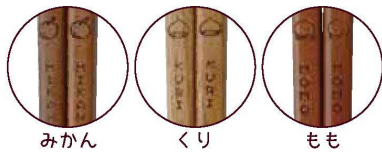

パンフレット番号	問合せ先	電話番号
20663-15	株式会社クイックパック	0564-59-3525

Cutlery
カトラリー

Cutlery

実のなる木箸
仕上

New 短めでお弁当に最適です。

実のなるお箸(小) 380円(税抜)

- ①784660 みかん   ②784646 くり
- ③784677 もも   ④784639 かき
- ⑤784653 うめ

箸約L18cm/材質:天然木/塗:漆+ウレタン/生産国:中国

PP袋入

※食器洗浄器には対応しておりません。

イメージ

⑥785179

木製 箸置き さや 370円(税抜)

約3×1×H1.2cm

材質:天然木/塗:ウレタン/生産国:中国

PP袋入

※食器洗浄機には対応しておりません。

⑥

みかん

くり

もも

かき

うめ

実のなるお箸 380円(税抜)

- ⑦873975 みかん   ⑧873982 くり
- ⑨873999 もも   ⑩874002 かき
- ⑪874019 うめ

約L22.5cm/材質:天然木/塗:漆+ウレタン
生産国:中国/PP袋入

※食器洗浄機には対応しておりません。

箸先イメージ