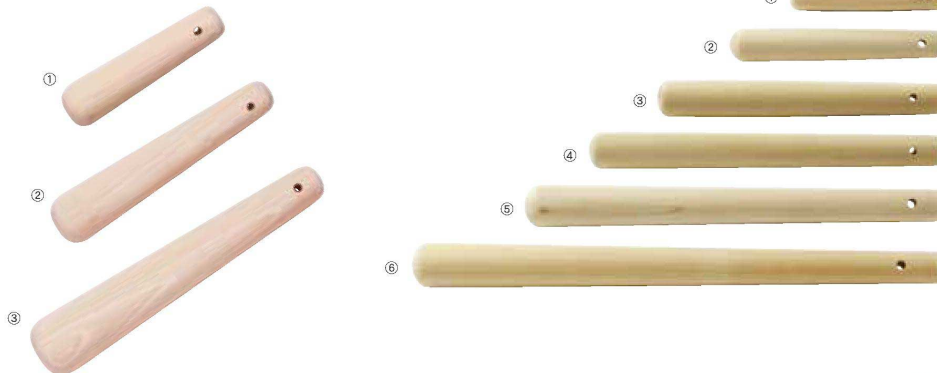

パンフレット番号	問合せ先	電話番号
20663-23	株式会社クイックパック	0564-59-3525

サイズ選べる国産すりこぎ

すり鉢の直径の2倍くらいの長さがベストです。

弁当箱

アウトドア

カトラリー

キッチンツール

テーブルウェア

テイクアウト

雑貨

酒器

ギフト

バスグッズ

バッグ

さわぐるみ すりこぎ

- ① 784288 小 12cm 400円(税抜) 約12×Φ3.2cm
  - ② 784295 中 18cm 580円(税抜) 約18×Φ3.8cm
  - ③ 784301 大 24cm 800円(税抜) 約24×Φ4.4cm
2. 材質:さわぐるみ/生産国:日本
   シュリンクパック

朴すりこぎ

- ① 791446 12cm 530円(税抜) 約12×Φ2.4cm
  - ② 791453 18cm 680円(税抜) 約18×Φ2.8cm
  - ③ 791460 24cm 850円(税抜) 約24×Φ3.2cm
  - ④ 791477 29cm 1,080円(税抜) 約29×Φ3.2cm
  - ⑤ 791484 35cm 1,380円(税抜) 約35×Φ3.6cm
  - ⑥ 791491 44cm 2,050円(税抜) 約44×Φ3.8cm
2. 材質:朴/生産国:日本
   PP袋入