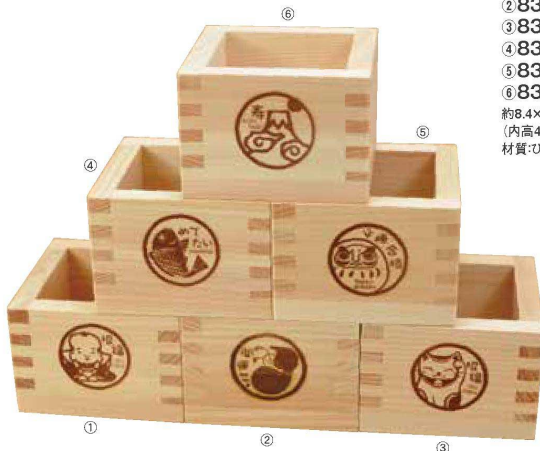

約8.4×8.4×H5.4cm  
(内高4.5cm) (1合)  
材質:ひのき  
生産国:日本  
包装なし

※焼印は1点手で押しております。  
焼き色の濃さや多少のムラがございますが、焼印ならではの味の一つです。ご了承ください。

オリジナルの  
焼印も承ります。  
(別途見積)

## ひのき縁起樹

HINOKI ENGIMASU

ひのき縁起樹  
650円(税抜) 

- ① 838684 招福助
- ② 838370 開運瓢箪
- ③ 838691 招福猫
- ④ 838387 めで鯛
- ⑤ 838677 必勝合格だるま
- ⑥ 838394 寿富士

約8.4×8.4×H5.4cm  
(内高4.5cm) (1合)  
材質:ひのき/生産国:日本/包装なし

momi no koe  
モミのこえ