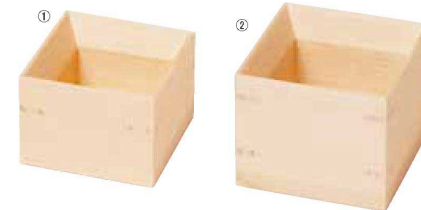

約8.4×8.4×H5.4cm  
(内高4.5cm) (1合)  
材質:ひのき  
生産国:日本  
包装なし

※焼印は1点手で押しております。  
焼き色の濃さや多少のムラがございますが、焼印ならではの味の一つです。ご了承ください。

オリジナルの  
焼印も承ります。  
(別途見積)

## ひのき縁起樹

HINOKI ENGIMASU

ひのき縁起樹  
650円(税抜) 

- ① 838684 招福助
- ② 838370 開運瓢箪
- ③ 838691 招福猫
- ④ 838387 めで鯛
- ⑤ 838677 必勝合格だるま
- ⑥ 838394 寿富士

約8.4×8.4×H5.4cm  
(内高4.5cm) (1合)  
材質:ひのき/生産国:日本/包装なし

momi no koe  
モミのこえ

モミの木 スクエア小鉢 

① 784417 ミニ 1,380円(税抜)

約6.3×6.3×H4.7cm/約100ml

② 784424 1,600円(税抜)

約7.3×7.3×H6.1cm/約200ml

材質:モミ/塗装:ウレタン/生産国:日本/※食器洗浄機不可/PP包装