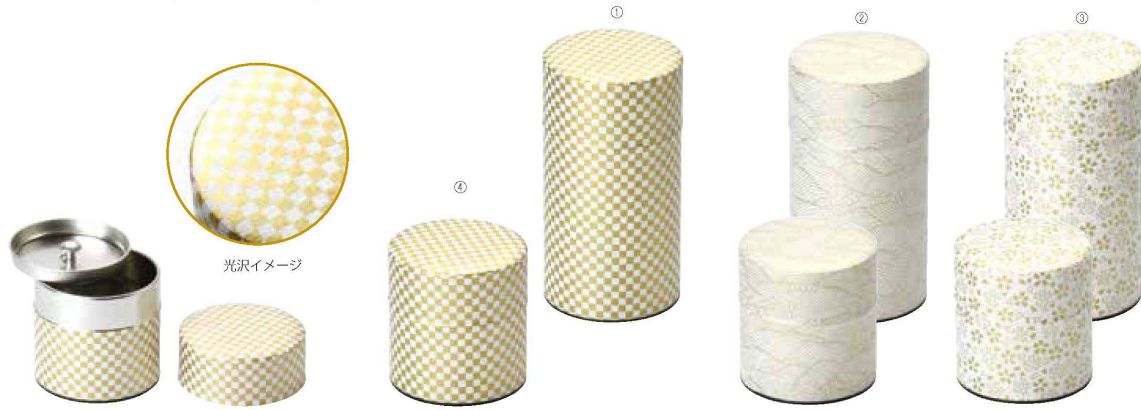

# ぼっ・かん 絢爛

ぼっ・かん 容量  
Lサイズ 約500ml  
Sサイズ 約280ml

■ぼっ・かん(L)  
約Φ7.5×H14.2cm(内高13cm)  
材質:(表面)紙(本体・蓋・中蓋)ブリキ  
生産国:日本/PP袋入

■ぼっ・かん(S)  
約Φ7.5×H8cm(内高6.5cm)  
材質:(表面)紙(本体・蓋・中蓋)ブリキ  
生産国:日本/PP袋入

凡例 日本製 納期要確認

ぼっ・かん 絢爛(L) 990円(税抜)   
①800872 市松 ②800896 波 ③800889 花

ぼっ・かん 絢爛(S) 840円(税抜)   
④800933 市松 ⑤800957 波 ⑥800940 花

ぼっ・かん   
⑦791934 藍市松(L) 990円(税抜)  
⑧792047 藍市松(S) 820円(税抜)

ぼっ・かん   
⑨791941 花雪輪(L) 990円(税抜)  
⑩792054 花雪輪(S) 820円(税抜)

ぼっ・かん   
⑪791958 菊唐草(L) 990円(税抜)  
⑫792061 菊唐草(S) 820円(税抜)

ぼっ・かん MULTICAN   
①842056 大 580円(税抜) 約Φ7.5×H14.2cm/約500ml  
②842063 中 500円(税抜) 約Φ7.5×H8cm/約280ml  
③842070 小 430円(税抜) 約Φ5.8×H7cm/約130ml  
材質:(本体)ブリキ、(中蓋)樹脂/PP袋入

※食品を保管される場合は、清潔な布等で内部をよく拭いてからご使用ください。アルコール消毒をしていただきますと、より清潔にお使いいただけます。  
※商品の寸法、色、形状、重さ等はカタログと多少異なる場合がございます。また、天然素材を使用しているため、サイズや色合い、風合いがひとつひとつ異なります。ご了承ください。