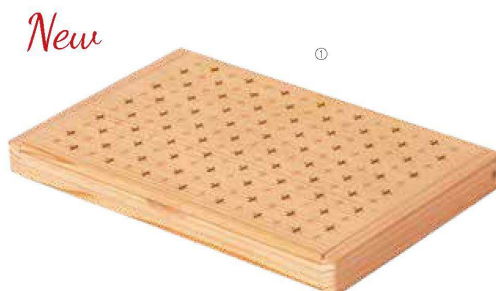

Business card holder

- ① 787579 typeA 22,000円(税抜)
- ② 787586 typeB 22,000円(税抜)
- ③ 787593 typeC 21,000円(税抜)

約11.5×7.5×H1.0cm
材質:杉 / 生産国:日本 / 箱入

※箱入パッケージイメージ
ゴムバンド付き

※使用イメージ

New

①

New

②

New

③

HINOKI Card Case

曲線が美しい、
素朴でやさしい風合いの名刺入れ。
使うほどに手馴染みよくなります。

794225

ようび ひのき 名刺入
3,500円(税抜)

約10.8×7×H1.2cm
材質:ひのき/生産国:ベトナム
塗装:ウレタン/PP袋入