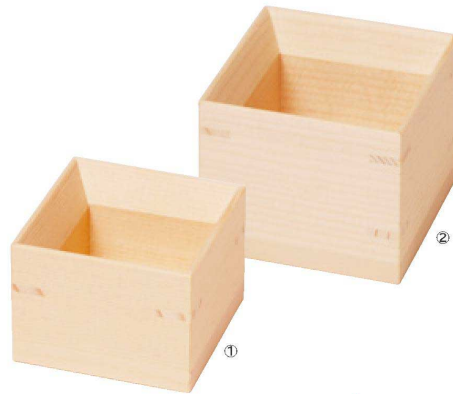

パンフレット番号	問合せ先	電話番号
20663-68	株式会社クイックパック	0564-59-3525

**803279**  
 虎木酒器 3点セット 3,600円(税抜)  
 (どっくり)約Φ6.5×H14cm(内高12cm)  
 (ぐいのみ)約Φ4.3×H5.6cm(内高4cm)  
 (箱)約16×19×H7cm/どっくり容量:約130ml  
 材質:松/塗装部:ウレタン  
 生産国:(本体)ベトナム・(箱)日本  
 企画デザイン:日本/※食器洗浄機不可/貼箱入

**892594**  
 陶器酒器 鉄灰 3点セット  
 2,800円(税抜)  
 (どっくり)約Φ6×H14.4cm(内高14cm)  
 (ぐいのみ)約Φ5.6×H2.8cm(内高2.5cm)  
 (箱)約16.2×19×H6.5cm  
 材質:陶器/生産国:(本体)中国・(箱)日本  
 企画デザイン:日本/貼箱入

TAKUMI

ステンレス酒器  
**匠の槌目**

**782789**  
 匠の槌目ステンレス酒器3点セット  
 12,000円(税抜)  
 (どっくり)約Φ6.6×H13.5cm(内高11.5cm)/容量:約175ml  
 (ぐいのみ)約Φ5.2×H5cm(内高4.4cm)/容量:約25ml  
 (箱)約16×19×H7cm/材質:ステンレス  
 生産国:インド/貼箱入

槌目イメージ

**momi no koe**  
 モミのこえ

モミの木 スクエア小鉢  
**①784417 ミニ 1,380円(税抜)**  
 約6.3×6.3×H4.7cm/約100ml  
**②784424 1,600円(税抜)**  
 約7.3×7.3×H6.1cm/約200ml  
 材質:モミ/塗装:ウレタン/生産国:日本  
 ※食器洗浄機不可/PP包装

※塗装がしてある商品はぬるま湯で洗い自然乾燥し臭いを無くしてから使用して下さい。  
 ※塗装は永久的なものではありません。ご使用状況により塗装の耐久性は異なります。  
 ※木製の性質上、まれに水が漏れる事があります。  
 ※天然素材を使用した製品は、色・木目等は若干のばらつきがでる場合がございます。  
 また商品の寸法、色、形状、重さ等はカタログと多少異なる場合がございます。ご了承ください。 ※熱湯を急に注がないで下さい。割れの原因となります。