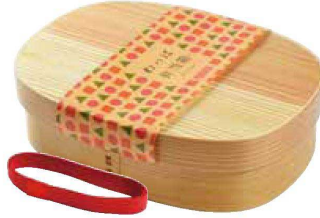

テイクアウト

雑貨

酒器

ギフト

バスグッズ

バッグ

曲げわっぱ弁当箱 ぬくもり 小
784943 3,800円(税抜)
約17×11×H5.6cm(内高4.2cm)/容量:約550ml/仕切付

曲げわっぱ弁当箱 ぬくもり 大
784967 4,300円(税抜)
約19.5×12.5×H5.8cm(内高4.2cm)/容量:約620ml/仕切付

内側イメージ

801831
曲げわっぱ弁当箱 エンジョイ
3,900円(税抜)
(外寸)約17×11×H5.5cm
(身の外寸)約16×10×H5cm(内高4.2cm)
容量:約500ml/ゴムバンド付/仕切付

801824
曲げわっぱ弁当箱 スリム
3,500円(税抜)
(外寸)約20×9×H5.7cm
(身の外寸)約19×8×H5cm(内高4.2cm)
容量:約500ml/ゴムバンド付/仕切付

782352
曲げわっぱ弁当箱 ピクニック 3,800円(税抜)
(外寸)約19.5×12.6×H5.5cm
(身の外寸)約17.8×11.2×H4.1cm(内高4.2cm)
容量:約700ml/ゴムバンド付/仕切付

801848
曲げわっぱ弁当箱 ファミリー 3,680円(税抜)
(外寸)約22×16.2×H6cm
(身の外寸)約21×15×H5.5cm(内高4.8cm)
容量:約1100ml/ゴムバンド付/仕切付

794232
わっぱお重 かさねがさね 8,800円(税抜)
(外寸)約22×16×H16.5cm
(身の外寸)約22×16×H16.5cm/容量:約1100ml(1段あたり)/仕切なし
材質:天然木/塗装:内・外側ウレタン/生産国:中国/※食器洗浄機不可/ゴムバンド付/シュリンクバック
※ヘッダーなし