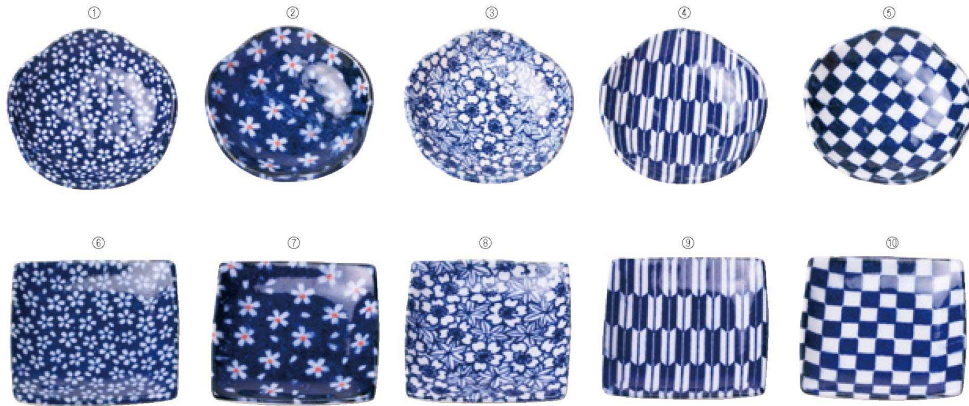

## プチ風水・盛塩小皿

プチ風水・盛塩小皿(花型) 藍 530円(税抜)

- ①784530 山桜 ②784547 さくら ③784554 春秋  
④784561 矢羽根 ⑤784578 市松

サイズ:約Φ6.2×H1.3cm(内高0.6cm)/材質:陶器/生産国:日本(美濃焼)/PP袋入

プチ風水・盛塩小皿(角型) 藍 530円(税抜)

- ⑥784585 山桜 ⑦784592 さくら ⑧784608 春秋 ⑨784615 矢羽根 ⑩784622 市松

サイズ:約5.5×5.5×H1cm(内高0.5cm)/材質:陶器/生産国:日本(美濃焼)/PP袋入

プチ風水・盛塩小皿(角型)

530円(税抜)

- ①888672 モダン  
②888689 花ロマン  
③888696 小紋  
④888702 なすび  
⑤888719 麻の葉  
⑥888726 さくら

サイズ:約5.5×5.5×H1cm(内高0.5cm)

材質:陶器/生産国:日本(美濃焼)/PP袋入