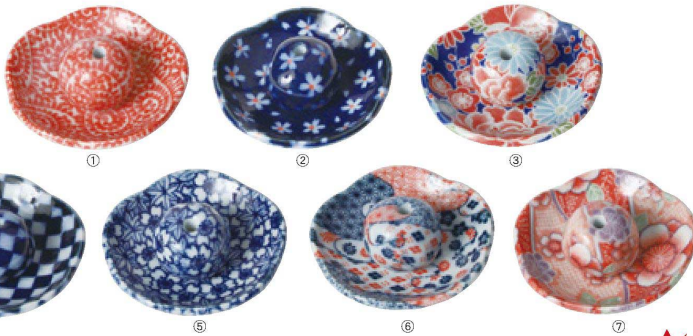

香立て 1,200円(税抜)

- ① 786886 うずうず
- ② 786893 さくら
- ③ 786909 花ろまん
- ④ 786916 市松
- ⑤ 786923 春秋
- ⑥ 786930 小紋
- ⑦ 786947 友禅

サイズ:(皿)約Φ6.2×H1.3cm(内高0.6cm)(玉)約Φ2.7cm/材質:陶器(美濃焼)/生産国:日本/PP袋入