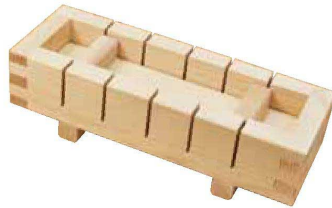

# 押寿司器

OSHIZUSHIKI

切り込みガイド付で、  
かた崩れなく切り分けられます。

792443

ひのき押寿司器 16切 10,500円(税抜)  
【外寸】約53×6×H6.3cm・材質:ひのき・スプルース  
無塗装/生産国:日本/シュリンクパック

792450

ひのき押寿司器 10切  
7,000円(税抜)  
【外寸】約35×6×H6.4cm  
材質:ひのき・スプルース/無塗装  
生産国:日本/シュリンクパック

792467

ひのき押寿司器 五ツ切 大  
2,600円(税抜)  
【外寸】約21×7.5×H5.5cm/材質:ひのき・スプルース  
無塗装/生産国:日本  
PP袋入

792474

ひのき押寿司器 六ツ切 小  
2,400円(税抜)  
【外寸】約21×7.5×H5.8cm  
材質:ひのき・スプルース/無塗装/生産国:日本  
PP袋入

803682

ひのき押寿司器 十字切 (約0.5合)  
1,600円(税抜)  
【外寸】約10.5×10.5×H6cm  
材質:ひのき・スプルース/無塗装/生産国:日本  
PP袋入