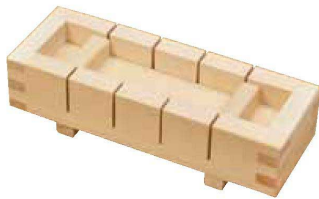

# 押寿司器

OSHIZUSHIKI

切り込みガイド付で、  
かた崩れなく切り分けられます。

792443

ひのき押寿司器 16切 10,500円(税抜)  
【外寸】約53×6×H6.3cm・材質:ひのき・スプルース  
無塗装/生産国:日本/シュリンクパック

792450

ひのき押寿司器 10切  
7,000円(税抜)  
【外寸】約35×6×H6.4cm  
材質:ひのき・スプルース/無塗装  
生産国:日本/シュリンクパック

792467

ひのき押寿司器 五ツ切 大  
2,600円(税抜)  
【外寸】約21×7.5×H5.5cm/材質:ひのき・スプルース  
無塗装/生産国:日本  
PP袋入

792474

ひのき押寿司器 六ツ切 小  
2,400円(税抜)  
【外寸】約21×7.5×H5.8cm  
材質:ひのき・スプルース/無塗装/生産国:日本  
PP袋入

803682

ひのき押寿司器 十字切 (約0.5合)  
1,600円(税抜)  
【外寸】約10.5×10.5×H6cm  
材質:ひのき・スプルース/無塗装/生産国:日本  
PP袋入