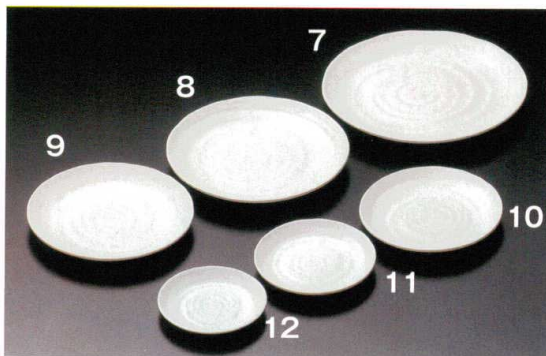

# メラミンウェア

食洗機OK  
メラミン製

出荷単位 5 ※価格は1個の単価です。

卓上品

メラミンウェア

- |   |  |   |  |
|---|--|---|--|
| 1 | <b>M11-560</b> 1,930円<br>丸皿 φ28 茶 φ28×高3.1   | 4 | <b>M11-563</b> 880円<br>丸皿 φ18 茶 φ18×高2.4 |
| 2 | <b>M11-561</b> 1,580円<br>丸皿 φ24 茶 φ23.8×高2.8 | 5 | <b>M11-564</b> 700円<br>丸皿 φ15 茶 φ15×高2.2 |
| 3 | <b>M11-562</b> 1,200円<br>丸皿 φ21 茶 φ21×高2.6   | 6 | <b>M11-565</b> 470円<br>丸皿 φ13 茶 φ13×高2   |

- |    |  |
|----|--|
| 19 | <b>M11-566</b> 1,200円<br>丸深皿(大) 茶 φ18×高4.3 540cc |
| 20 | <b>M11-567</b> 740円<br>丸深皿(中) 茶 φ14.8×高4 320cc   |
| 21 | <b>M11-568</b> 610円<br>丸深皿(小) 茶 φ13.5×高3.5 260cc |

- |   |  |    |  |
|---|--|----|--|
| 7 | <b>M11-184</b> 1,930円<br>丸皿 φ28 白 φ28×高3.1   | 10 | <b>M11-103</b> 880円<br>丸皿 φ18 白 φ18×高2.4 |
| 8 | <b>M11-101</b> 1,580円<br>丸皿 φ24 白 φ23.8×高2.8 | 11 | <b>M11-104</b> 700円<br>丸皿 φ15 白 φ15×高2.2 |
| 9 | <b>M11-102</b> 1,200円<br>丸皿 φ21 白 φ21×高2.6   | 12 | <b>M11-105</b> 470円<br>丸皿 φ13 白 φ13×高2   |

- |    |  |
|----|--|
| 22 | <b>M11-106</b> 1,200円<br>丸深皿(大) 白 φ18×高4.3 540cc |
| 23 | <b>M11-107</b> 740円<br>丸深皿(中) 白 φ14.8×高4 320cc   |
| 24 | <b>M11-108</b> 610円<br>丸深皿(小) 白 φ13.5×高3.5 260cc |

- |    |  |    |  |
|----|--|----|--|
| 13 | <b>M11-185</b> 1,930円<br>丸皿 φ28 黒 φ28×高3.1   | 16 | <b>M11-126</b> 880円<br>丸皿 φ18 黒 φ18×高2.4 |
| 14 | <b>M11-124</b> 1,580円<br>丸皿 φ24 黒 φ23.8×高2.8 | 17 | <b>M11-127</b> 700円<br>丸皿 φ15 黒 φ15×高2.2 |
| 15 | <b>M11-125</b> 1,200円<br>丸皿 φ21 黒 φ21×高2.6   | 18 | <b>M11-128</b> 470円<br>丸皿 φ13 黒 φ13×高2   |