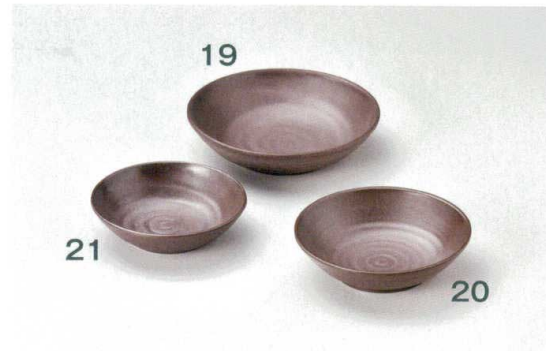

# メラミンウェア

食洗機OK  
メラミン製

出荷単位 5 ※価格は1個の単価です。

卓上品

メラミンウェア

- |   |  |   |  |
|---|--|---|--|
| 1 | <b>M11-560</b> 1,930円<br>丸皿 φ28 茶 φ28×高3.1   | 4 | <b>M11-563</b> 880円<br>丸皿 φ18 茶 φ18×高2.4 |
| 2 | <b>M11-561</b> 1,580円<br>丸皿 φ24 茶 φ23.8×高2.8 | 5 | <b>M11-564</b> 700円<br>丸皿 φ15 茶 φ15×高2.2 |
| 3 | <b>M11-562</b> 1,200円<br>丸皿 φ21 茶 φ21×高2.6   | 6 | <b>M11-565</b> 470円<br>丸皿 φ13 茶 φ13×高2   |

- |    |  |
|----|--|
| 19 | <b>M11-566</b> 1,200円<br>丸深皿(大) 茶 φ18×高4.3 540cc |
| 20 | <b>M11-567</b> 740円<br>丸深皿(中) 茶 φ14.8×高4 320cc   |
| 21 | <b>M11-568</b> 610円<br>丸深皿(小) 茶 φ13.5×高3.5 260cc |

- |   |  |    |  |
|---|--|----|--|
| 7 | <b>M11-184</b> 1,930円<br>丸皿 φ28 白 φ28×高3.1   | 10 | <b>M11-103</b> 880円<br>丸皿 φ18 白 φ18×高2.4 |
| 8 | <b>M11-101</b> 1,580円<br>丸皿 φ24 白 φ23.8×高2.8 | 11 | <b>M11-104</b> 700円<br>丸皿 φ15 白 φ15×高2.2 |
| 9 | <b>M11-102</b> 1,200円<br>丸皿 φ21 白 φ21×高2.6   | 12 | <b>M11-105</b> 470円<br>丸皿 φ13 白 φ13×高2   |