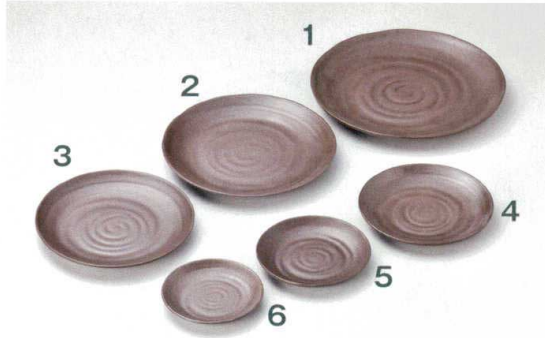

# メラミンウェア

食洗機OK  
メラミン製

出荷単位 5 ※価格は1個の単価です。

卓上品

メラミンウェア

- |   |  |   |  |
|---|--|---|--|
| 1 | <b>M11-560</b> 1,930円<br>丸皿 φ28 茶 φ28×高3.1   | 4 | <b>M11-563</b> 880円<br>丸皿 φ18 茶 φ18×高2.4 |
| 2 | <b>M11-561</b> 1,580円<br>丸皿 φ24 茶 φ23.8×高2.8 | 5 | <b>M11-564</b> 700円<br>丸皿 φ15 茶 φ15×高2.2 |
| 3 | <b>M11-562</b> 1,200円<br>丸皿 φ21 茶 φ21×高2.6   | 6 | <b>M11-565</b> 470円<br>丸皿 φ13 茶 φ13×高2   |

- |    |  |
|----|--|
| 19 | <b>M11-566</b> 1,200円<br>丸深皿(大) 茶 φ18×高4.3 540cc |
| 20 | <b>M11-567</b> 740円<br>丸深皿(中) 茶 φ14.8×高4 320cc   |
| 21 | <b>M11-568</b> 610円<br>丸深皿(小) 茶 φ13.5×高3.5 260cc |

- |   |  |    |  |
|---|--|----|--|
| 7 | <b>M11-184</b> 1,930円<br>丸皿 φ28 白 φ28×高3.1   | 10 | <b>M11-103</b> 880円<br>丸皿 φ18 白 φ18×高2.4 |
| 8 | <b>M11-101</b> 1,580円<br>丸皿 φ24 白 φ23.8×高2.8 | 11 | <b>M11-104</b> 700円<br>丸皿 φ15 白 φ15×高2.2 |
| 9 | <b>M11-102</b> 1,200円<br>丸皿 φ21 白 φ21×高2.6   | 12 | <b>M11-105</b> 470円<br>丸皿 φ13 白 φ13×高2   |